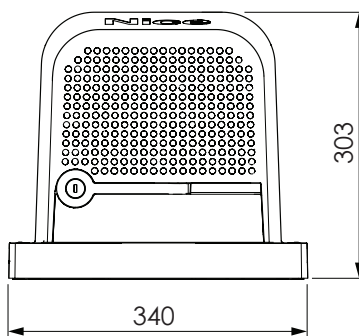

ROBO *new*

	Napájanie Power supply	Napájanie motora Motor power supply	Výkon Power	Sila Force	Rýchlosť Speed	Opt.prac.cykly Opt.work cycles	Modul hrebeňa Gear rack modul	Pomalý rozbeh Slow start	Pomalý dojazd Slow stop
RO600	230V	230V	300W	600N	0,18m/s	6/h	4	✓	✓

RO600	
OPT. (kg)	MAX. (kg)
300	600
400	

	Motor Engine	Elektronika Control unit	Prijmač Receiver	Ovládač Remote control	Fotobunky Photocells
	 RO600	 ROA41	 integrated	 2x	 -
ROBO-600	✓	✓	integrated	2x	-
ROBO-600-ZKIT					✓

VOLITELNÉ PRÍSLUŠENSTO / OPTIONAL ACCESSORIES

	Ovládač Remote control	Majáky Flash lights	Fotobunky Photocells	Prijmač Receiver	WIFI Prijmač WIFI Receiver	Kódová klávesnica Code keypad	Čítačka kariet Card reader	Kľúčový ovládač Key selector	GSM prijímač GSM receiver	Power supply Záložná batéria
	ON-2E ON-4E MYGO4	INTI2 INTI2B INTI2R INTY2Y	ELAC	BF EPM	SMX2R OX2	IT4WIFI BIDIWIFI CORE	EDSWG	ETP ETPB	EKS	-
	VARIO-FL MULTI-MOD-1SB	UNILED-YS	FT-20 FTO-15	MULTI-RECEIVER MULTI-RECEIVER-SMART-02	MULTI-RECEIVER-SMART-02 MULTI-RECEIVER-SMART-03	-	-	-	-	MP/GSM-230-3G MP/GSM-320-3G-CLOUD