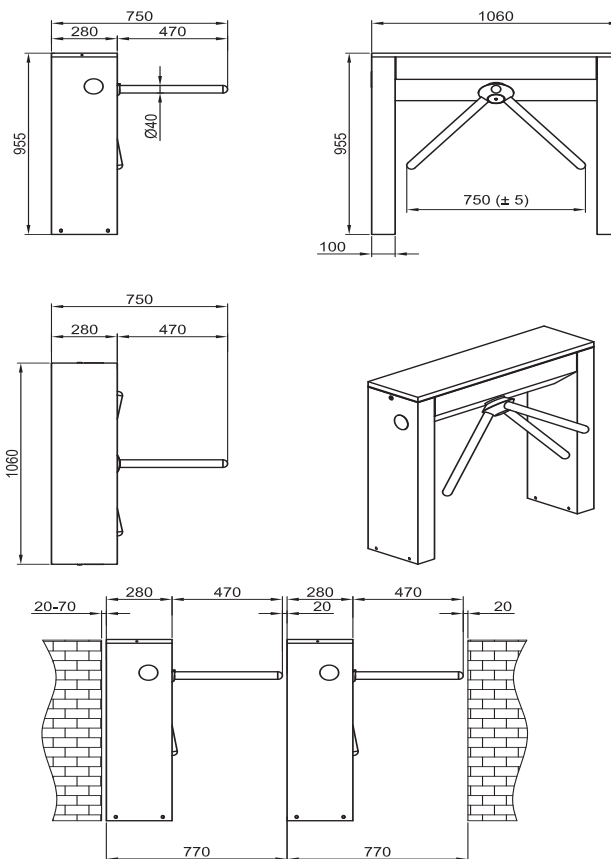

700-E-N1

	Napájanie Power supply	Napájanie motora Motor power supply	Materiál Quality	Rozmery Dimensions	Stupeň ochrany Ingress Protection	Kapacita pasažierov Capacity of passangers	SPOTREBA OUTPUT POWER
700-E-N1	230V	24V	AISI 304	1060x955x280	IP56	25-46/min	4,4W - 12W