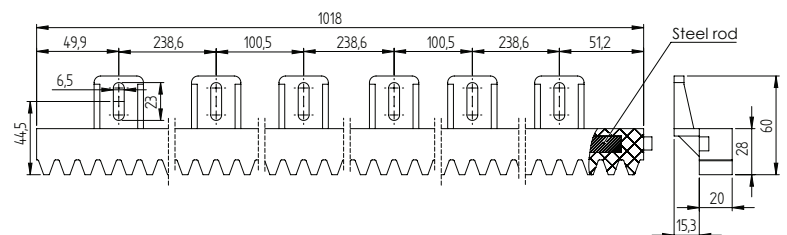

Quality	Finish	art.	Module	Gmax (kg)	H/01PVC-FS
PVC	raw	H/01PVC-UP-BS	4	700	-
		H/01PVC-UP			1x