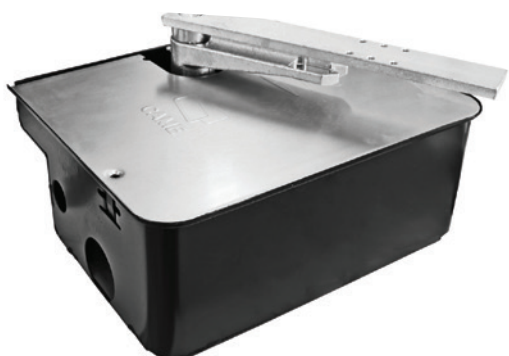

FROG

	Napájanie Power supply	Napájanie motora Motor power supply	Výkon Power	Sila Force	Rýchlosť Speed	Opt.prac.cykly Opt.work cycles	Pomalý rozbeh Slow start	Pomalý dojazd Slow stop
FROG-A	230V	230V	200W	320N	18s/90°	5/h	-	-

FROG-A/FROG-A		
L (m)	OPT. (kg)	MAX. (kg)
2/2	400/400	800/800
2,5/2,5	300/300	600/600
3/3	250/250	500/500
3,5/3,5	200/200	400/400

Uhol otvárania Opening angle	FROG	A-4370 *	FL-180 *
90°		-	-
140°	✓	✓	-
180°		-	✓

* Max. dĺžka krídla = 2m