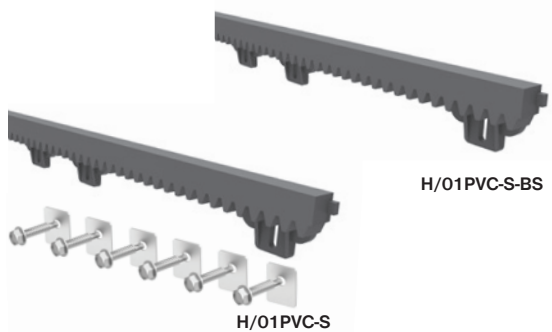

Quality	Finish	art.	Module	Gmax (kg)	H/01PVC-FS
PVC	raw	H/01PVC-S-BS	4	1200	-
		H/01PVC-S			1x