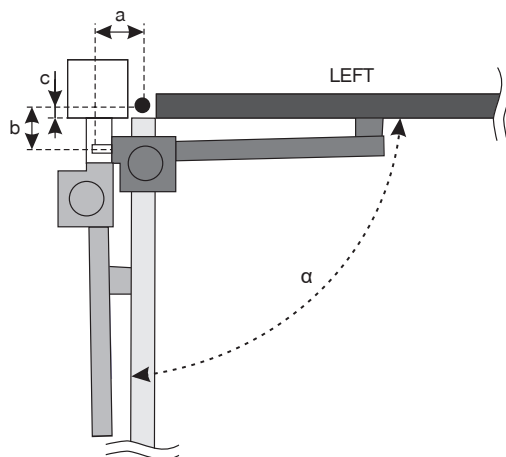

CAME **KRONO**

	Napájanie Power supply	Napájanie motora Motor power supply	Výkon Power	Sila Force	Rýchlosť Speed	Opt.prac.cykly Opt.work cycles	Pomalý rozbeh Slow start	Pomalý dojazd Slow stop
KR-300-S KR-300-D KR-310-S KR-310-D	230V	230V	130W	3000N	22s/90°	5/h	-	-
KR-510-S KR-510-D					34s/90°		-	✓*

* iba pre elektroniku ZA-3P/only for control unit ZA-3P

L (m)	KR-300-S/KR-300-D		KR-310-S/KR-310-D		KR-510-S/KR-510-D	
	OPT. (kg)	MAX. (kg)	OPT. (kg)	MAX. (kg)	OPT. (kg)	MAX. (kg)
2/2	400/400	800/800	400/400	800/800	500/500	1000/1000
2,5/2,5	300/300	600/600	300/300	600/600	400/400	800/800
3/3	200/200	400/400	200/200	400/400	300/300	600/600
4/4	-	-	-	-	250/250	500/500
5/5	-	-	-	-	200/200	400/400

	α°	a (mm)	b (mm)	c (mm)
KR-300-S KR-300-D	90	130	130	60
KR-310-S KR-310-D	120		110	50
KR-510-S	90	200	200	120
KR-510-D	130		140	70