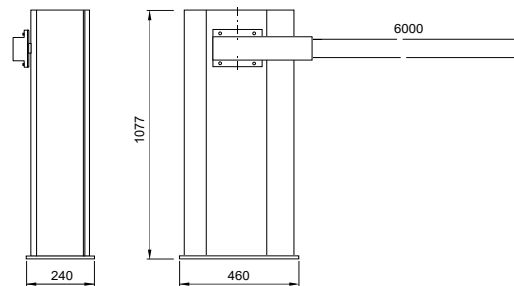

GLS4 *new*

	Napájanie Power supply	Napájanie motora Motor power supply	Výkon Power	Sila Force	Rýchlosť Speed	Prevádzka Duty cycle	Detekcia prekážok Obstacle detection	Pomalý dojazd Slow stop
GLS40AGS	230V	24V	190W	140N	2-6s	300cycles/hour	✓	✓

	Závora s elektronikou Road barrier with control unit	Prijmač Receiver	Rameno Arm	LED pásik LED strip	Ovládač Remote control	Fotobunky Photocells	Stĺpiky fotobuniek Photocell posts
GLS4-ZKIT	1x	1x	1x	1x	1x	1x	-