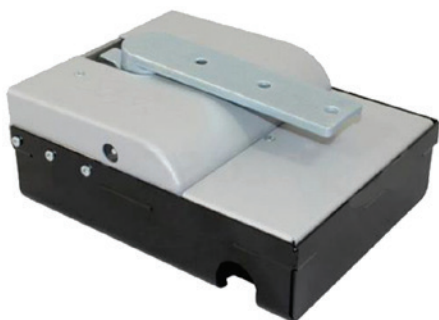

SFAB *new*

	Napájanie Power supply	Napájanie motora Motor power supply	Výkon Power	Sila Force	Rýchlosť Speed	Opt.prac.cykly Opt.work cycles	Pomalý rozbeh Slow start	Pomalý dojazd Slow stop
SFAB2024	230V	24V	120W	250N	18s/90°	5/h	-	-

SFAB2024/ SFAB2024		
L (m)	OPT. (kg)	MAX. (kg)
2,3/2,3	125/125	250/250

	Motor Engine	BOX	Elektronika Control unit	Prijmač Receiver	Ovládač Remote control	Fotobunky Photocells	Maják Blinking light	Koncový doraz Limit switch
	SFAB2024	SFABBOX	MC424	OXIBD	ON-2E	EPM	ELDC	OPEN CLOSED
HOPPBKCE	2x	2x	✓	integrated	2x	✓	✓	✓ ✓

VOLITELNÉ PRÍSLUŠENSTVO / OPTIONAL ACCESSORIES

	Ovládač Remote control	Majáky Flash lights	Fotobunky Photocells	Prijmač Receiver	WiFi Prijmač WiFi Receiver	Kódová klávesnica Code keypad	Čítačka kariet Card reader	Kľúčový ovládač Key selector	GSM prijímač GSM receiver	Power supply Záložná batéria
	FLO2R ON-2E INTI2 FLO4R ON-4E INTI2B FLO2RE ON3EBD INTI2R FLO4RE MYGO4 INTY2Y	ELDC	EPMB	SMX2R OX2	IT4WIFI BIDIWIFI CORE	EDSWG	ETP ETPB	EKS	-	PS-124
	VARIO-FL MULTI-MOD-1SB	UNILED-YS	-	MULTI-RECEIVER MULTI-RECEIVER-SMART-02	MULTI-RECEIVER-SMART-02 MULTI-RECEIVER-SMART-03	-	-	-	MP/GSM-230-3G MP/GSM-320-3G-CLOUD	-