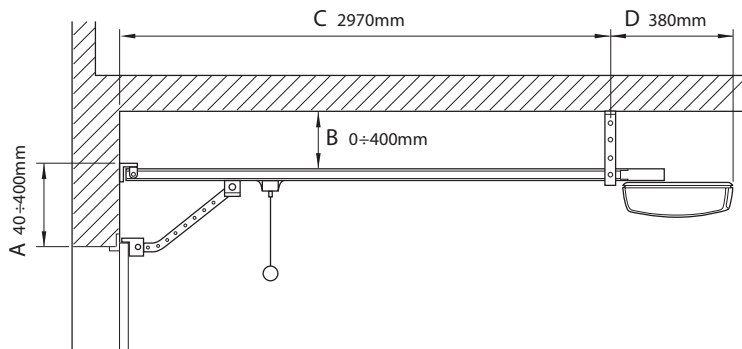

SPIN23

	Napájanie Power supply	Napájanie motora Motor power supply	Výkon Power	Sila Force	Rýchlosť Speed	Opt.prac.cykly Opt.work cycles	Pomalý rozbeh Slow start	Pomalý dojazd Slow stop
SN6021	230V	24V	270W	650N	0,2 m/s	50/deň	✓	✓

	Výška brány Gate height	Max.plocha brány Max. gate surface
SNA30	≤ 2400 mm	≤ 10,5 m²

	Motor Engine	Ovládač Remote control	Prijmač Receiver	Dráha Track
	SN6021	ON-2E	OXIBD	SNA30
SPIN23BDKCE	1x	1x	✓	1x

	Dráha - 1m rozšírenie Track - 1m extension
	SNA31
OPTIONAL	1x

GARÁŽOVÉ BRÁNY
GARAGE GATES

VOLITELNÉ PRÍSLUŠENSTO / OPTIONAL ACCESSORIES

	Ovládač Remote control	Majáky Flash lights	Fotobunky Photocells	Prijmač Receiver	WIFI Prijmač WIFI Receiver	Kódová klávesnica Code keypad	Čítačka kariet Card reader	Kľúčový ovládač Key selector	GSM prijímač GSM receiver	Power supply Záložná batéria
	FLO2R ON-2E INTI2 FLO4R ON-4E INTI2B FLO2RE ON3EBD INTI2R FLO4RE MYGO4 INTY2Y	ELDC	EPMB	SMX2R OX2	IT4WIFI BIDIWIFI CORE	EDSWG	ETP ETPB	EKS	-	PS-124
	VARIO-FL MULTI-MOD-1SB	UNILED-YS	FT-20 FTO-15 FT-12-FL	MULTI-RECEIVER MULTI-RECEIVER-SMART-02	MULTI-RECEIVER-SMART-02 MULTI-RECEIVER-SMART-03	-	-	-	MP/GSM-230-3G MP/GSM-320-3G-CLOUD	-