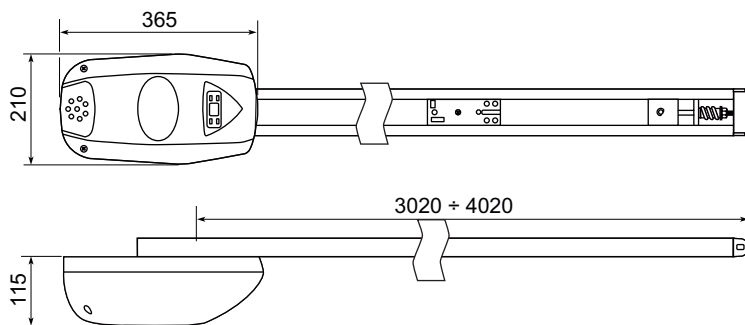

V-6000

	Napájanie Power supply	Napájanie motora Motor power supply	Výkon Power	Sila Force	Rýchlosť Speed	Opt.prac.cykly Opt.work cycles	Pomalý rozbeh Slow start	Pomalý dojazd Slow stop
V-6000	230V	24V	90W	600N	6,5m/min	50%	✓	✓

	Výška brány Gate height	Max.plocha brány Max. gate surface
V-6001..	≤ 2200 mm	≤ 9 m²
V-6002..	≤ 2700 mm	
V-6003..	≤ 3200 mm	

	Motor Engine	Prijímač Receiver	Ovládač Rem. control	Dráha Track		
V-6001-KIT				1x	-	-
V-6002-KIT	1x	✓	1x	-	1x	-
V-6003-KIT				-	-	1x

GARÁŽOVÉ BRÁNY
GARAGE GATES

VOLITELNÉ PRÍSLUŠENSTO / OPTIONAL ACCESSORIES

	Ovládač Remote control	Majáky Flash lights	Fotobunky Photocells	Prijímač Receiver	WIFI Prijímač WIFI Receiver	Kódová klávesnica Code keypad	Čítačka kariet Card reader	Kľúčový ovládač Key selector	GSM prijímač GSM receiver	Power backup Záložná batéria
	TOP-432-EE TOP-434-EE TOP-862-E⁺ TOPD4RBS AT04EV TOP44RBN	KLED-24	DIR-10 DIR-20 DXR10BAP	AF-43-S RE-432M AF-868 RE-862M	-	SELT1W4G SEL- T1W8G	SELB1SDG1 SELR1BDG SELR1K01	SELD1FDG	-	-
	FIX-FQ FIX-FQ-SK MULTI-HERTZ MULTI-MOD-1SB	UNILED-YS	FT-20 FTO-15 FT-12-FL	MULTI-RECEIVER SMART-02 MULTI-RECEIVER- SMART-02 MULTI-RECEIVER- SMART-03	-	-	-	-	MP/GSM-230-3G MP/GSM-320- 3G-CLOUD	-

* Kompatibilné iba s prijímačom AF-868 alebo RE-862M