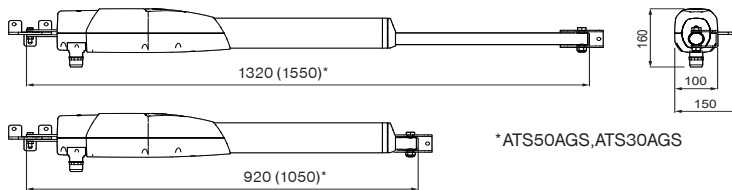

CAME **ATS** AGS series *new*

	Napájanie Power supply	Napájanie motora Motor power supply	Výkon Power	Sila Force	Rýchlosť Speed	Opt.prac.cykly Opt.work cycles	Pomalý rozbeh Slow start	Pomalý dojazd Slow stop
ATS-30-AGS	230V	230V	250W	3000N	15s/90°	5/h	-	-
ATS-50-AGS					20s/90°			

L (m)	ATS-30-AGS/ATS-30-AGS		ATS-50-AGS/ATS-50-AGS	
	OPT. (kg)	MAX. (kg)	OPT. (kg)	MAX. (kg)
2/2	400/400	800/800	500/500	1000/1000
2,5/2,5	300/300	600/600	400/400	800/800
3/3	200/200	400/400	300/300	600/600
4/4			250/250	500/500
5/5			200/200	400/400

	α°	a (mm)	b (mm)	c (mm)
ATS-30-AGS	90	130	130	50
	120	180	130	50
ATS-50-AGS	90	200	200	150
	120	200	140	70