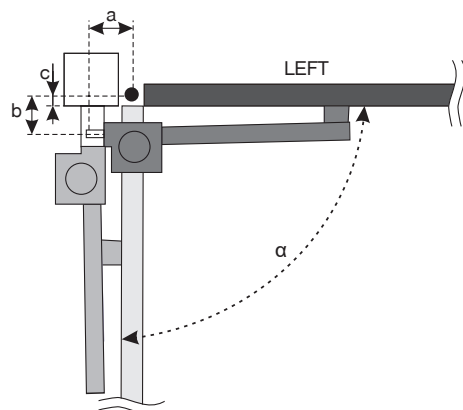

Motor Engine	Elektronika Control unit	Prijímač Receiver	Ovládač Remote control	Fotobunky Photocells	Koncový doraz Limit switch
RAY2224-ZKIT	RAY2224	CT-20324N	RX-4	SUB-44R	FT-23	OPEN CLOSED + 900FCRAY

VOLITELNÉ PRÍSLUŠENSTVO / OPTIONAL ACCESSORIES

	Ovládač Remote control	Majáky Flash lights	Fotobunky Photocells	Prijímač Receiver	WIFI Prijímač WIFI Receiver	Kódová klávesnica Code keypad	Čítačka kariet Card reader	Kľúčový ovládač Key selector	GSM prijímač GSM receiver	Power supply Záložná batéria
KEY AUTOMATION	SUB-44R SUB-44WR PLAY-4R	-	FT-23	-	-	-	-	-	-	-
ROI kit	MULTI-MOD-1SB	UNILED-YS	FT-20 FTO-15 FT-12-FL	MULTI-RECEIVER SMART-02	MULTI-RECEIVER- SMART-02	-	-	-	MP/GSM-230-3G MP/GSM-320- 3G-CLOUD	-