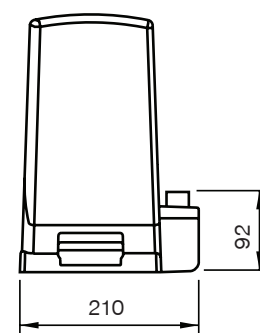

ROX

	Napájanie Power supply	Napájanie motora Motor power supply	Výkon Power	Sila Force	Rychlosť Speed	Opt.prac.cykly Opt.work cycles	Modul hrebeňa Gear rack modul	Pomalý rozbeh Slow start	Pomalý dojazd Slow stop
RX1000	230V	230V	350W	800N	0,18m/s	6/h	4	✓	✓

RX1000	
OPT. (kg)	MAX. (kg)
500	1000
600	

	Motor Engine	Elektronika Control unit	Prijmač Receiver	Ovládač Remote control	Fotobunky Photocells
	 RX1000	 ROA40R10	 integrated	 2x	 -
ROX-1000	✓	✓			
ROX-1000-ZKIT					✓

VOLITELNÉ PRÍSLUŠENSTO / OPTIONAL ACCESSORIES

	Ovládač Remote control	Majáky Flash lights	Fotobunky Photocells	Prijmač Receiver	WIFI Prijmač WIFI Receiver	Kódová klávesnica Code keypad	Čítačka kariet Card reader	Kľúčový ovládač Key selector	GSM prijímač GSM receiver	Power supply Záložná batéria
	FLO2R FLO4R FLO2RE FLO4RE	INTI2 INTI2B INTI2R INTY2Y	ELAC	BF EPM	SMX2R OX2	IT4WIFI BIDIWIFI CORE	EDSWG	ETP ETPB	EKS	-
	VARIO-FL MULTI-MOD-1SB	UNILED-YS	FT-20 FTO-15	MULTI-RECEIVER SMART-02 MULTI-RECEIVER- SMART-03	MULTI-RECEIVER SMART-02 MULTI-RECEIVER- SMART-03	-	-	-	-	MP/GSM-230-3G MP/GSM-320- 3G-CLOUD