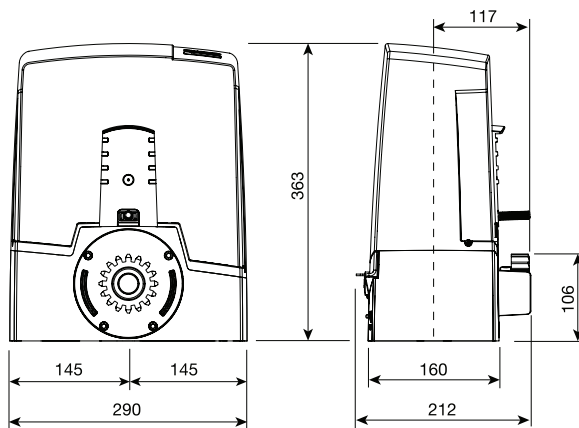

BXV

	Napájanie Power supply	Napájanie motora Motor power supply	Výkon Power	Sila Force	Rýchlosť Speed	Opt.prac.cykly Opt.work cycles	Modul hrebeňa Gear rack modul	Pomalý rozbeh Slow start	Pomalý dojazd Slow stop
BXV4AGS	230V	24V	170W	350N	12m/min	12/h	4	✓	✓
BXV8AGS			400W	800N	11m/min				
BXV10AGS			1000N						

	BXV4AGS		BXV8AGS		BXV10AGS	
	OPT. (kg)	MAX. (kg)	OPT. (kg)	MAX. (kg)	OPT. (kg)	MAX. (kg)
	200	400	400	800	500	1000
	300		600		700	

	Motor Engine	Elektronika Control unit	Prijímač Receiver	Ovládač Remote control	Fotobunky Photocells		
	BXV4AGS	BXV8AGS	BXV10AGS	ZN7	AF-43-S	TOP44RBN	DIR-10
BXV-4-ZKIT	✓	-	-				
BXV-8-ZKIT	-	✓	-	✓	1x	✓	
BXV-10-ZKIT	-	-	✓				

VOLITELNÉ PRÍSLUŠENSTVO / OPTIONAL ACCESSORIES

	Ovládač Remote control	Majáky Flash lights	Fotobunky Photocells	Prijímač Receiver	WiFi Prijímač WiFi Receiver	Kódová klávesnica Code keypad	Čítačka kariet Card reader	Kľúčový ovládač Key selector	GSM prijímač GSM receiver	Power backup Záložná batéria
	TOP-432-EE TOP-434-EE TOP-862-E* TOPD4RBS AT04EV TOP44RBN	KLED-24	DIR-10 DIR-20 DXR10BAP	AF-43-S RE-432M AF-868 RE-862M	806SA-0140 806SA-0200	SELT1W4G SEL- T1W8G	SELB1SDG1 SELR1BDG SELR1K01	SELD1FDG	-	RLB
	FIX-FQ FIX-FQ-SK MULTI-HERTZ MULTI-MOD-1SB	UNILED-YS	FT-20 FTO-15 FT-12-FL	MULTI-RECEIVER MULTI-RECEIVER- SMART-02	MULTI-RECEIVER- SMART-02 MULTI-RECEIVER- SMART-03	-	-	-	MP/GSM-230-3G MP/GSM-320- 3G-CLOUD	-

* Kompatibilné iba s prijímačom AF-868 alebo RE-862M