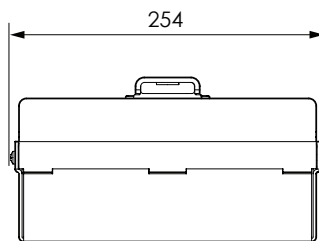

SFAB *new*

	Napájanie Power supply	Napájanie motora Motor power supply	Výkon Power	Sila Force	Rýchlosť Speed	Opt.prac.cykly Opt.work cycles	Pomalý rozbeh Slow start	Pomalý dojazd Slow stop
SFAB2024	230V	24V	120W	250N	18s/90°	5/h	-	-

SFAB2024/ SFAB2024		
L (m)	OPT. (kg)	MAX. (kg)
2,3/2,3	125/125	250/250

	Motor Engine	BOX	Elektronika Control unit	Prijmač Receiver	Ovládač Remote control	Fotobunky Photocells	Maják Blinking light	Koncový doraz Limit switch
	SFAB2024	SFABBOX	MC424	OXIBD	ON-2E	EPM	ELDC	OPEN CLOSED
HOPPBKCE	2x	2x	✓	integrated	2x	✓	✓	✓ ✓

VOLITELNÉ PRÍSLUŠENSTVO / OPTIONAL ACCESSORIES

	Ovládač Remote control	Majáky Flash lights	Fotobunky Photocells	Prijmač Receiver	WiFi Prijmač WiFi Receiver	Kódová klávesnica Code keypad	Čítačka kariet Card reader	Kľúčový ovládač Key selector	GSM prijímač GSM receiver	Power supply Záložná batéria
	FLO2R ON-2E INTI2 FLO4R ON-4E INTI2B FLO2RE ON3EBD INTI2R FLO4RE MYGO4 INTY2Y	ELDC	EPMB	SMX2R OX2	IT4WIFI BIDIWIFI CORE	EDSWG	ETP ETPB	EKS	-	PS-124
	VARIO-FL MULTI-MOD-1SB	UNILED-YS	-	MULTI-RECEIVER MULTI-RECEIVER-SMART-02	MULTI-RECEIVER-SMART-02 MULTI-RECEIVER-SMART-03	-	-	-	MP/GSM-230-3G MP/GSM-320-3G-CLOUD	-