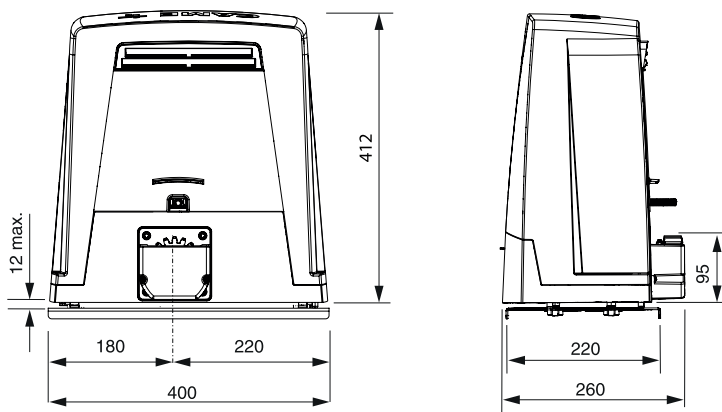

BKV

	Napájanie Power supply	Napájanie motora Motor power supply	Výkon Power	Sila Force	Rýchlosť Speed	Opt.prac.cykly Opt.work cycles	Modul hrebeňa Gear rack modul	Pomalý rozbeh Slow start	Pomalý dojazd Slow stop
BKV15AGS	230V	36V	200W	1200N	12m/min	nonstop	4	✓	✓
BKV20AGS			250W	1350N					
BKV25AGS			300W	1500N					
BKV15AGE			200W	1200N					
BKV20AGE			250W	1350N					
BKV25AGE			300W	1500N					

	BKV15AGE/ BKV15AGS		BKV20AGE/BKV20AGE		BKV25AGE/BKV25AGE	
	OPT. (kg)	MAX. (kg)	OPT. (kg)	MAX. (kg)	OPT. (kg)	MAX. (kg)
	750	1500	1000	2000	1250	2500
	800		1100		1500	

	Motor Engine			Elektronika Control unit	Magnetický konc. doraz Magnetic endstop	Modul čas. funkcií Clock board
	BKV15AGE/ BKV15AGS	BKV20AGE/BKV20AGE	BKV25AGE/BKV25AGE	ZN8	RSDN002	806SA-0120
BKV15AGS	✓					
BKV20AGS		✓				
BKV25AGS			✓			
BKV15AGE	✓			✓		
BKV20AGE		✓			✓	
BKV25AGE			✓			

VOLITELNÉ PRÍSLUŠENSTO / OPTIONAL ACCESSORIES

	Ovládač Remote control	Majáky Flash lights	Fotobunky Photocells	Prijímač Receiver	WiFi Prijímač WiFi Receiver	Kódová klávesnica Code keypad	Čítačka kariet Card reader	Kľúčový ovládač Key selector	GSM prijímač GSM receiver	Power supply Záložná batéria
	TOP-432-EE TOP-434-EE TOP-862-EE* TOPD4RBS ATO4EV	KLED-24	DIR-10 DIR-20 DXR10BAP	AF-43-S RE-432M AF-868 RE-862M	806SA-0140 806SA-0200	SELT1W4G SEL- T1W8G	SELB1SDG1 SELR1BDG SELR1K01	SELD1FDG	-	-
	FIX-FQ FIX-FQ-SK MULTI-HERTZ MULTI-MOD-1SB	UNILED-YS	FT-20 FTO-15 FT-12-FL	MULTI-RECEIVER MULTI-RECEIVER- SMART-02	MULTI-RECEIVER- SMART-02 MULTI-RECEIVER- SMART-03	-	-	-	MP/GSM-230-3G MP/GSM-320- 3G-CLOUD	-

* Kompatibilné iba s prijímačom AF-868 alebo RE-862M