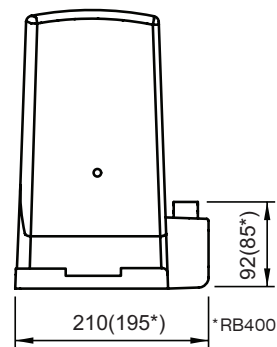

ROBUS

	Napájanie Power supply	Napájanie motora Motor power supply	Výkon Power	Sila Force	Rýchlosť Speed	Opt.prac.cykly Opt.work cycles	Modul hrebeňa Gear rack modul	Pomalý rozbeh Slow start	Pomalý dojazd Slow stop
RB400 <i>new</i>	230V	24V	330W	400N	0,34m/s	12/h	4	✓	✓
ROBUS-500HS <i>new</i>			450W	360N	0,44m/s				
RB600 <i>new</i>			515W	600N	0,31m/s				
RB1000			450W	900N	0,28m/s				

	RB400		ROBUS-500HS		RB600		RB1000	
	OPT. (kg)	MAX. (kg)	OPT. (kg)	MAX. (kg)	OPT. (kg)	MAX. (kg)	OPT. (kg)	MAX. (kg)
	200	400	250	500	300	600	500	1000
	300		350		400		600	

	Motor Engine				Elektronika Control unit	Prijímač Receiver	Ovládač Remote control	Fotobunky Photocells	Maják Light
	ROBUS-500HS	RB400	RB600	RB1000	RBA3R10	OXIBD	ON-2E	EPMB	ELDC
ROBUS-400	-	✓	-	-	-	-	-	-	-
ROBUS400-BDKIT	-	✓	-	-	-	✓	2x	✓	✓
ROBUS-500HS	✓	-	-	-	-	-	-	-	-
ROBUS-600	-	-	✓	-	✓	-	-	-	-
ROBUS600-BDKIT	-	-	✓	-	-	✓	2x	✓	✓
ROBUS-1000	-	-	-	✓	-	-	-	-	-
ROBUS1000-ZKIT	-	-	-	✓	-	✓	1x	✓	-

VOLITELNÉ PRÍSLUŠENSTVO / OPTIONAL ACCESSORIES

	Ovládač Remote control	Majáky Flash lights	Fotobunky Photpcells	Prijímač Receiver	WIFI Prijímač WIFI Receiver	Kódová klávesnica Code keypad	Čítačka kariet Card reader	Kľúčový ovládač Key selector	GSM prijímač GSM receiver	Power supply Záložná batéria
	FLO2R ON-2E INTI2 FLO4R ON-4E INTI2B FLO2RE ON3EBD INTI2R FLO4RE MYGO4 INTY2Y	ELDC	EPMB	SMX2R OX2	IT4WIFI BIDIWIFI CORE	EDSWG	ETP ETPB	EKS	-	PS-124
	VARIO-FL MULTI-MOD-1SB	UNILED-YS	-	MULTI-RECEIVER SMART-02 MULTI-RECEIVER SMART-02	MULTI-RECEIVER SMART-02 MULTI-RECEIVER SMART-03	-	-	-	MP/GSM-230-3G MP/GSM-320-3G-CLOUD	-