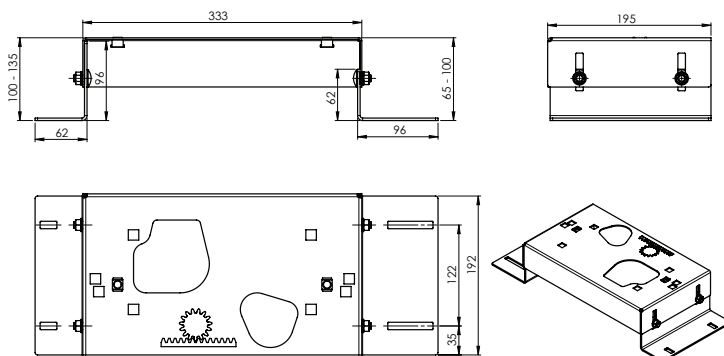

new

	Power	Image Sensor	Max. Resolution	Dimension with visor	monitor	Night vision
EYE Plus Two Kit	12-24VDC	CMOS	1080p	142x56x34	7"	Infrared LED <i>new</i>

	Quality	Model
UNI-STAND	AISI304	všetky pohony posuvných brán z našej ponuky universalný podstavec pre pohon/uni stand for motor