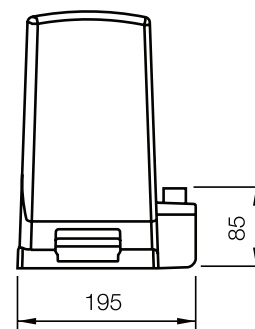

ROAD

	Napájanie Power supply	Napájanie motora Motor power supply	Výkon Power	Sila Force	Rýchlosť Speed	Opt.prac.cykly Opt.work cycles	Modul hrebeňa Gear rack modul	Pomalý rozbeh Slow start	Pomalý dojazd Slow stop
RD400	230V	24V	210W	400N	0,25m/s	12/h	4	✓	✓

RD400	
OPT. (kg)	MAX. (kg)
200	400
300	

	Motor Engine	Elektronika Control unit	Prijímač Receiver	Ovládač Remote control	Fotobunky Photocells
	 RD400	 RBA4R10	 integrated	 INTI2	 BF
ROAD-400	✓	✓	integrated	2x	-
ROAD400-ZKIT					✓

VOLITELNÉ PRÍSLUŠENSTO / OPTIONAL ACCESSORIES

	Ovládač Remote control	Majáky Flash lights	Fotobunky Photocells	Prijímač Receiver	WIFI Prijímač WIFI Receiver	Kódová klávesnica Code keypad	Čítačka kariet Card reader	Kľúčový ovládač Key selector	GSM prijímač GSM receiver	Power supply Záložná batéria		
	FLO2R FLO4R FLO2RE FLO4RE	ON-2E ON-4E MYGO4	INTI2 INTI2B INTI2R INTY2Y	ELDC	BF EPM	SMX2R OX2	IT4WIFI BIDIWIFI CORE	EDSWG	ETP ETPB	EKS	-	PS-124
	VARIO-FL MULTI-MOD-1SB	UNILED-YS	FT-20 FTO-15 FT-12-FL	MULTI-RECEIVER MULTI-RECEIVER-SMART-02	MULTI-RECEIVER-SMART-02 MULTI-RECEIVER-SMART-03	-	-	-	MP/GSM-230-3G MP/GSM-320-3G-CLOUD	-	-	-