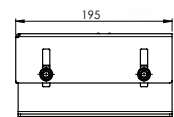

ROIkit	Quality
UNI-STAND	AISI304