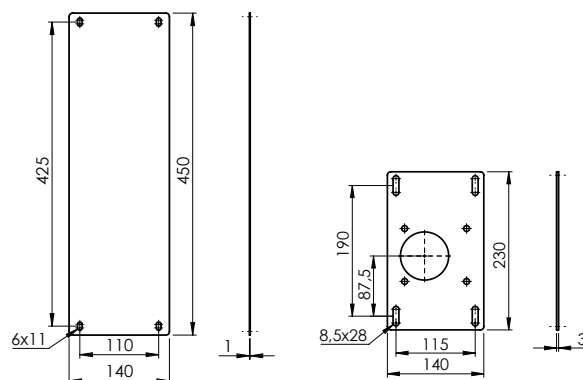

VOLITELNÉ PRÍSLUŠENSTVO / OPTIONAL ACCESSORIES

	Ovládač Remote control	Majáky Flash lights	Fotobunky Photocells	Prijímač Receiver	WIFI Prijímač WIFI Receiver	Kódová klávesnica Code keypad	Čítačka kariet Card reader	Kľúčový ovládač Key selector	GSM prijímač GSM receiver	Power supply Záložná batéria
	FLO2R ON-2E INTI2 FLO4R ON-4E INTI2B FLO2RE ON3EBD INTI2R FLO4RE MYGO4 INTY2Y	ELDC	EPMB	SMX2R OX2	IT4WIFI BIDIWIFI CORE	EDSWG	ETP ETPB	EKS	-	PS-124
	VARIO-FL MULTI-MOD-1SB	UNILED-YS	-	MULTI-RECEIVER MULTI-RECEIVER-SMART-02	MULTI-RECEIVER-SMART-02 MULTI-RECEIVER-SMART-03	-	-	-	MP/GSM-230-3G MP/GSM-320-3G-CLOUD	-