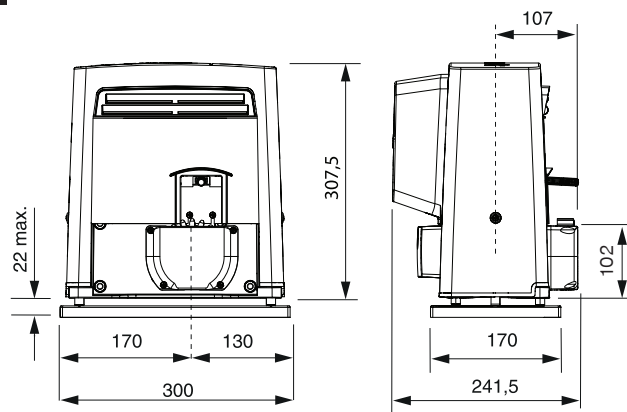

BX

	Napájanie Power supply	Napájanie motora Motor power supply	Výkon Power	Sila Force	Rýchlosť Speed	Opt.prac.cykly Opt.work cycles	Modul hrebeňa Gear rack modul	Pomalý rozbeh Slow start	Pomalý dojazd Slow stop
BX704AGS			420W	300N					
BX708AGS	230V	230V	530W	800N	0,18m/s	6/h	4	-	✓
BX708AGM			520W						

	BX704AGS		BX708AGS/BX708AGM	
	OPT. (kg)	MAX. (kg)	OPT. (kg)	MAX. (kg)
	200	400	400	800
	300		550	

	Motor Engine			Prijímač Receiver	Ovládač Remote control	Fotobunky Photocells	
	BX704AGS	BX708AGS	BX708AGM	ZBX-7N	AF-43-S	TOP44RBN	DIR-10
BX-PLUS-AGS-ZKIT	✓	-	-				
BX-STRONG-AGS-ZKIT		✓	-	✓	✓	1x	✓
BX-STRONG-AGM-ZKIT		-	✓				

VOLITELNÉ PRÍSLUŠENSTVO / OPTIONAL ACCESSORIES

	Ovládač Remote control	Majáky Flash lights	Fotobunky Photocells	Prijímač Receiver	WIFI Prijímač WIFI Receiver	Kódová klávesnica Code keypad	Čítačka kariet Card reader	Kľúčový ovládač Key selector	GSM prijímač GSM receiver	Zložná batéria Power supply
	TOP-432-EE TOP-434-EE TOP-862-E* TOPD4RBS AT04EV TOP44RBN	KLED	DIR-10 DIR-20 DXR10BAP	AF-43-S RE-432M AF-868 RE-862M	806SA-0140 806SA-0200	SELT1W4G SELT1W8G	SELB1SDG1 SELR1BDG SELR1K01	SELD1FDG	-	-
	FIX-FQ FIX-FQ-SK MULTI-HERTZ MULTI-MOD-1SB	UNILED-YS	FT-20 FTO-15	MULTI-RECEIVER SMART-02 MULTI-RECEIVER- SMART-02 MULTI-RECEIVER- SMART-03	MULTI-RECEIVER- SMART-02 MULTI-RECEIVER- SMART-03	-	-	-	MP/GSM-230-3G MP/GSM-320- 3G-CLOUD	-

* Kompatibilné iba s prijímačom AF-868 alebo RE-862M