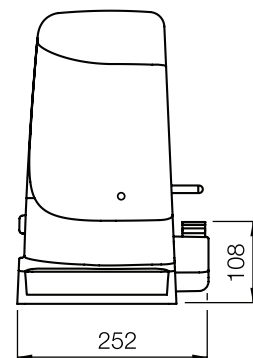

NICE price **RUN**

	Napájanie Power supply	Napájanie motora Motor power supply	Výkon Power	Sila Force	Rýchlosť Speed	Opt.prac.cykly Opt.work cycles	Modul hrebeňa Gear rack modul	Pomalý rozbeh Slow start	Pomalý dojazd Slow stop
RN1500	230V	24V	400W	1000N	0,25m/s	20/h	4	✓	✓
RN1800			700W	1110N	0,17m/s				
RN2500		230V	870W	1390N	0,26m/s				
RN2500i			650W	1660N	0,26m/s				

	RN1500		RN1800		RN2500/2500i	
	OPT. (kg)	MAX. (kg)	OPT. (kg)	MAX. (kg)	OPT. (kg)	MAX. (kg)
	750	1500	900	1800	1250	2500
	1000		1200		1500	

	Motor Engine	Elektronika Control unit	Elektronika Control unit	Elektronika Control unit	Prijímač Receiver	Ovládač Remote control	Fotobunky Photocells
	RN1500 RN1800 RN2500 RN2500i	RBA3R10	RUA-1	RUA-2	OXIBD	FLO2RE	EPMB
RUN-1500	✓	-	✓	-	-	-	-
RUN-1800	-	✓	-	-	-	-	-
RUN-2500	-	-	✓	-	-	-	-
RUN-2500i	-	-	-	✓	-	-	-
RUN1800-ZKIT	✓	-	-	-	✓	1x	✓
RUN2500-ZKIT	-	✓	-	-	✓	-	✓

VOLITELNÉ PRÍSLUŠENSTVO / OPTIONAL ACCESSORIES

	Ovládač Remote control	Majáky Flash lights	Fotobunky Photocells	Prijímač Receiver	WiFi Prijímač WIFI Receiver	Kódová klávesnica Code keypad	Čítačka kariet Card reader	Kľúčový ovládač Key selector	GSM prijímač GSM receiver	Power supply Záložná batéria
NICE price	FLO2R ON-2E INTI2 FLO4R ON-4E INTI2B FLO2RE ON3EBD INTI2R FLO4RE MYGO4 INTY2Y	ELDC	EPMB	SMX2R OX2	IT4WIFI BIDIWIFI CORE	EDSWG	ETP ETPB	EKS	-	-
ROI kit	VARIO-FL MULTI-MOD-1SB	UNILED-YS	-	MULTI-RECEIVER MULTI-RECEIVER-SMART-02	MULTI-RECEIVER-SMART-02 MULTI-RECEIVER-SMART-03	-	-	-	MP/GSM-230-3G MP/GSM-320-3G-CLOUD	-