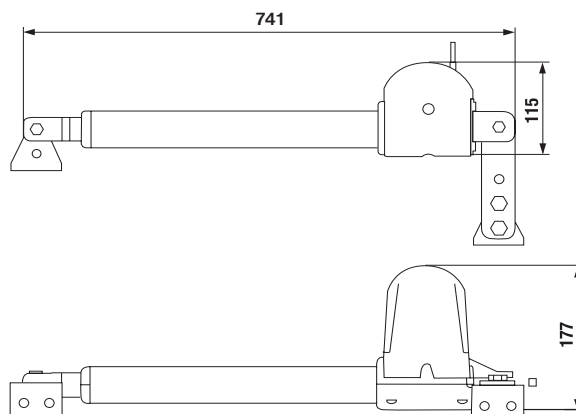

STAR3024

	Napájanie Power supply	Napájanie motora Motor power supply	Výkon Power	Sila Force	Rýchlosť Speed	Opt.prac.cykly Opt.work cycles	Pomalý rozbeh Slow start	Pomalý dojazd Slow stop
STAR3024DX	230V	24V	85W	1400N	15-20s/90°	10/h	✓	✓
STAR3024SX								

L (m)	STAR3024DX/ STAR3024SX	
	OPT. (kg)	MAX. (kg)
1,5/1,5	150/150	300/300
2/2	100/100	200/200
3/3	75/75	150/150

STAR3024	α°	a (mm)	b (mm)
	90	80	160
120	160	120