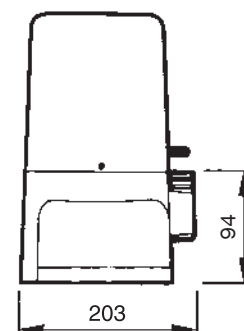

THOR

	Napájanie Power supply	Napájanie motora Motor power supply	Výkon Power	Sila Force	Rýchlosť Speed	Opt.prac.cykly Opt.work cycles	Modul hrebeňa Gear rack modul	Pomalý rozbeh Slow start	Pomalý dojazd Slow stop
TH1500	230V	230V	350W	800N	0,16m/s	6/h	4	✓	✓

TH1500	
OPT. (kg)	MAX. (kg)
750	1500
1000	

	Motor Engine	Elektronika Control unit	Prijmač Receiver	Ovládač Remote control	Fotobunky Photocells
	 TH1500	 ROA37	 integrated	 FLO2RE	 BF
THOR-1500	✓	✓	integrated	2X	-
THOR1500-ZKIT					✓

VOLITELNÉ PRÍSLUŠENSTVO / OPTIONAL ACCESSORIES

	Ovládač Remote control	Majáky Flash lights	Fotobunky Photocells	Prijmač Receiver	WIFI Prijmač WIFI Receiver	Kódová klávesnica Code keypad	Čítačka kariet Card reader	Kľúčový ovládač Key selector	GSM prijmač GSM receiver	Power supply Záložná batéria
	FLO2R FLO4R FLO2RE FLO4RE	INTI2 INTI2B INTI2R INTY2Y	ELAC	BF EPM	SMX2R OX2	CORE	EDSWG	ETP ETPB	EKS	-
	VARIO-FL MULTI-MOD-1SB	UNILED-YS	FT-20 FTO-15	MULTI-RECEIVER SMART-02 MULTI-RECEIVER SMART-03	MULTI-RECEIVER SMART-02 MULTI-RECEIVER SMART-03	-	-	-	MP/GSM-230-3G MP/GSM-320-3G-CLOUD	-