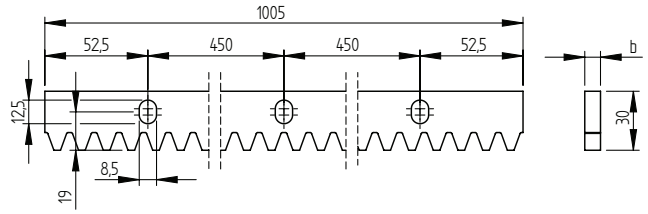

HREBENE RACKS

Quality	Finish	art.	Module	h x b	Gmax (kg)	
Fe	Zn	H/01Fe-30x8H	4	30x8	1200	3x
AISI304	raw	H8/01-30x8H				
Fe	Zn	H/01Fe-30x10H				
		H/01Fe-30x12H		30x12	1700	

top