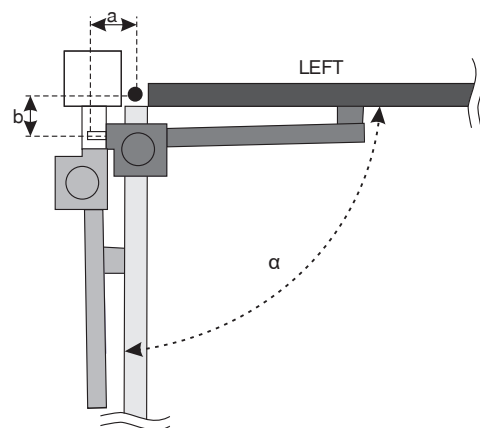

L (m)	WING3020-L/WING3020-R	
	OPT. (kg)	MAX. (kg)
1,5/1,5	150/150	300/300
2/2	125/125	250/250
3/3	100/100	200/200

	α°	a (mm)	b (mm)
WING3020-L	90	140	140
WING3020-R	120	160	120

	Motor Engine	Elektronika Control unit	Prijmač Receiver	Ovládač Remote control	Fotobunky Photocells	Koncový doraz Limit switch
	 WING3020-L	 CA310	 integrated	 T/4EGR	 FT-15	 OPEN CLOSED
WING3020-ZKIT	1x	1x	✓	1x	✓	+ H/10B-60x130 + B1/32
WING3020-LEFT-ZKIT	-	✓	integrated	1x	✓	+ H/10B-60x130 + B1/32
WING3020-RIGHT-ZKIT	-	1x				