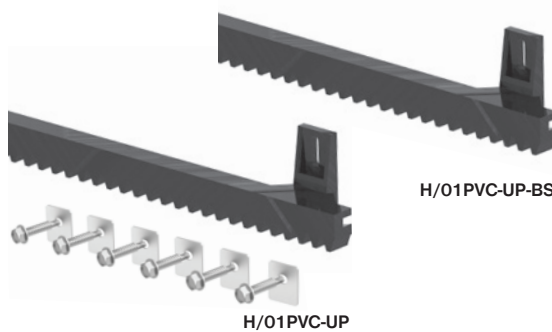

Quality	Finish	art.	Module	Gmax (kg)	H/01PVC-FS
PVC	raw	H/01PVC-UP-BS	4	700	-
		H/01PVC-UP			1x