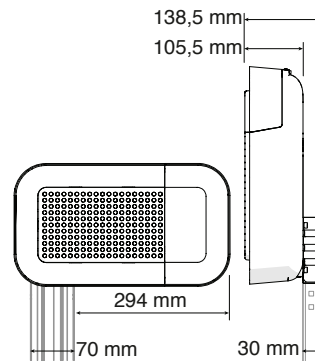

SPIDER new

	Napájanie Power supply	Napájanie motora Motor power supply	Výkon Power	Max krút. moment Torque	Rýchlosť Speed	Opt.prac.cykly Opt.work cycles	Pomalý rozbeh Slow start	Pomalý dojazd Slow stop
SPIDER800	230V	24V	180W	800Nm	0,2 m/s	50/deň	✓	✓
SPIDER800WIFI								

GARÁŽOVÉ BRÁNY
GARAGE GATES

	Motor Engine	Ovládač Remote control	Dráha Track
	SPIDER800	MYGO4	SR32B
	SPIDER800WIFI		
SPIDER800	1x		
SPIDER800WIFI		2x	
SPIDER32BDKCE	1x		1x
SPIDER32BDWKCE			

VOLITELNÉ PRÍSLUŠENSTO / OPTIONAL ACCESSORIES

	Ovládač Remote control	Majáky Flash lights	Fotobunky Photocells	Prijímač Receiver	WIFI Prijímač WIFI Receiver	Kódová klávesnica Code keypad	Čítačka kariet Card reader	Kľúčový ovládač Key selector	GSM prijímač GSM receiver	Power supply Záložná batéria	
	ON-2E ON-4E ON3EBD MYGO24	INTI2 INTI2B INTI2R INTY2Y	ELDC	EPMB	SMX2R OX2	IT4WIFI BIDIWIFI CORE	EDSWG	ETP ETPB	EKS	-	PS-124
	VARIO-FL MULTI-MOD-1SB	UNILED-YS	FT-20 FTO-15 FT-12-FL	MULTI-RECEIVER SMART-02	MULTI-RECEIVER- SMART-02 MULTI-RECEIVER- SMART-03	-	-	-	-	MP/GSM-230-3G MP/GSM-320- 3G-CLOUD	-