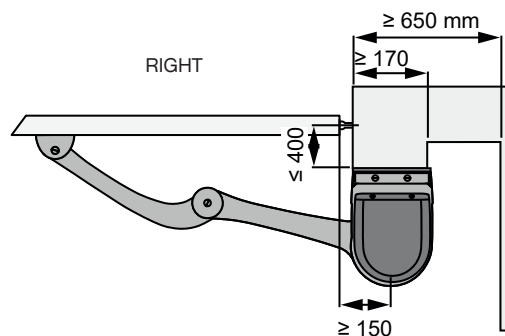

Motor Engine	Prijímač Receiver	Ovládač Remote control	Fotobunky Photocells	Maják Blinking light	Koncový doraz Limit switch
	HK-7124	OXIBD	ON-2E	EPMB	ELDC	OPEN / CLOSED
HYKEBDKCE	1x	✓	2x	✓	✓	✓

VOLITELNÉ PRÍSLUŠENSTVO / OPTIONAL ACCESSORIES

	Ovládač Remote control	Majáky Flash lights	Fotobunky Photocells	Prijímač Receiver	WiFi Prijímač WiFi Receiver	Kódová klávesnica Code keypad	Čítačka kariet Card reader	Kľúčový ovládač Key selector	GSM prijímač GSM receiver	Power supply Záložná batéria
NICE price	FLO2R ON-2E INTI2 FLO4R ON-4E INTI2B FLO2RE ON3EBD INTI2R FLO4RE MYGO4 INTY2Y	ELDC	EPMB	SMX2R OX2	IT4WIFI BIDIWIFI CORE	EDSWG	ETP ETPB	EKS	-	PS-124
ROI kit	VARIO-FL MULTI-MOD-1SB	UNILED-YS		MULTI-RECEIVER SMART-02	MULTI-RECEIVER- SMART-02 MULTI-RECEIVER- SMART-03	-	-	-	MP/GSM-230-3G MP/GSM-320- 3G-CLOUD	-

POHONY KRÍDLOVÝCH BRÁN SWING GATES AUTOMATIONS