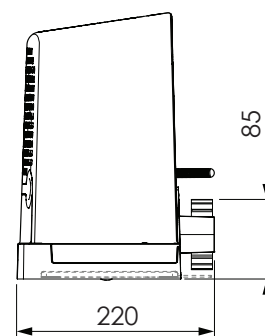

ROBO *new*

	Napájanie Power supply	Napájanie motora Motor power supply	Výkon Power	Sila Force	Rýchlosť Speed	Opt.prac.cykly Opt.work cycles	Modul hrebeňa Gear rack modul	Pomalý rozbeh Slow start	Pomalý dojazd Slow stop
RO600	230V	230V	300W	600N	0,18m/s	6/h	4	✓	✓

RO600	
OPT. (kg)	MAX. (kg)
300	600
400	

	Motor Engine	Elektronika Control unit	Prijmač Receiver	Ovládač Remote control	Fotobunky Photocells
	 RO600	 ROA41	 integrated	 2x	 -
ROBO-600	✓	✓	integrated	2x	-
ROBO-600-ZKIT					✓

VOLITELNÉ PRÍSLUŠENSTO / OPTIONAL ACCESSORIES

	Ovládač Remote control	Majáky Flash lights	Fotobunky Photocells	Prijmač Receiver	WIFI Prijmač WIFI Receiver	Kódová klávesnica Code keypad	Čítačka kariet Card reader	Kľúčový ovládač Key selector	GSM prijímač GSM receiver	Power supply Záložná batéria
	ON-2E ON-4E MYGO4	INTI2 INTI2B INTI2R INTY2Y	ELAC	BF EPM	SMX2R OX2	IT4WIFI BIDIWIFI CORE	EDSWG	ETP ETPB	EKS	-
	VARIO-FL MULTI-MOD-1SB	UNILED-YS	FT-20 FTO-15	MULTI-RECEIVER MULTI-RECEIVER-SMART-02	MULTI-RECEIVER-SMART-02 MULTI-RECEIVER-SMART-03	-	-	-	-	MP/GSM-230-3G MP/GSM-320-3G-CLOUD