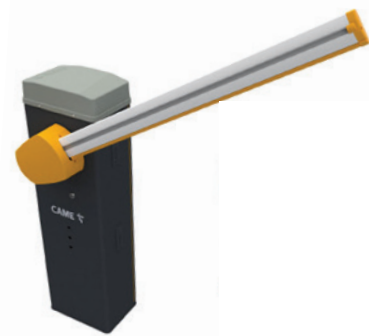

ZÁVORY, TURNIKETY ARM BARRIERS, TURNSTILES

GLS4, G-6000, 700-E-N1, 705-E-N1

55, 57

MBAR. WIDES/WIDEL

56

GLS4 *new*

	Napájanie Power supply	Napájanie motora Motor power supply	Výkon Power	Sila Force	Rýchlosť Speed	Prevádzka Duty cycle	Detekcia prekážok Obstacle detection	Pomalý dojazd Slow stop
GLS40AGS	230V	24V	190W	140N	2-6s	300cycles/hour	✓	✓