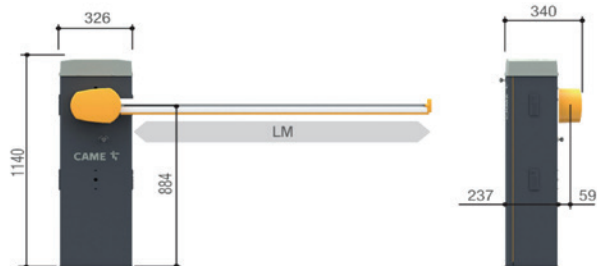

ZÁVORY, TURNIKETY ARM BARRIERS, TURNSTILES

GLS4, G-6000, 700-E-N1, 705-E-N1

55, 57

MBAR. WIDES/WIDEL

56

GLS4 *new*

	Napájanie Power supply	Napájanie motora Motor power supply	Výkon Power	Sila Force	Rýchlosť Speed	Prevádzka Duty cycle	Detekcia prekážok Obstacle detection	Pomalý dojazd Slow stop
GLS40AGS	230V	24V	190W	140N	2-6s	300cycles/hour	✓	✓