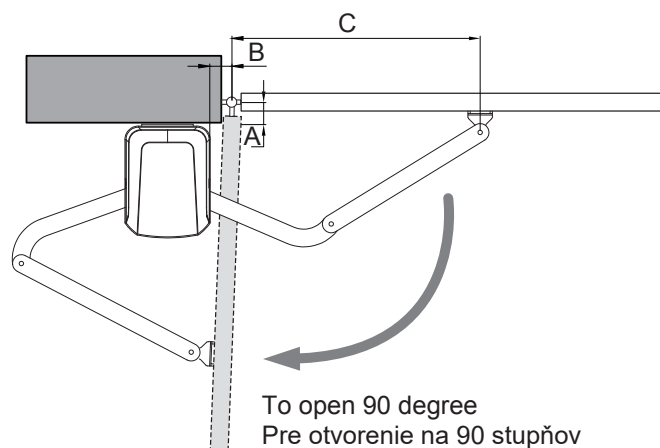

ROIIkit ARM

	Napájanie Power supply	Napájanie motora Motor power supply	Výkon Power	Sila Force	Rýchlosť Speed	Opt.prac.cykly Opt.work cycles	Pomalý rozbeh Slow start	Pomalý dojazd Slow stop
PA250	230V	24V	144W	2500N	10s/90°	10/h	✓	✓

L (m)	PA250/PA250	
	OPT. (kg)	MAX. (kg)
1/1	150/150	300/300
1,5/1,5	125/125	250/250
2,5/2,5	100/100	200/200

C (mm)	B (mm)		
	50	100	150
50	625	575	545
100	615	565	540
150	600	550	-
200	585	535	-
250	565	515	-
300	540	-	-