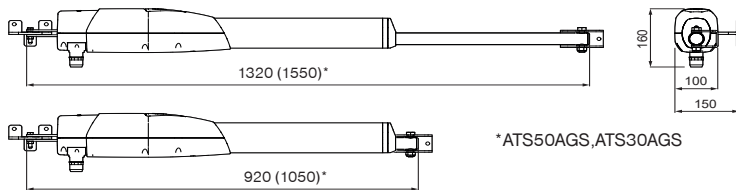

*ATS50AGS,ATS30AGS

CAME **ATS DGS series** *new*

	Napájanie Power supply	Napájanie motora Motor power supply	Výkon Power	Sila Force	Rýchlosť Speed	Opt.prac.cykly Opt.work cycles	Pomalý rozbeh Slow start	Pomalý dojazd Slow stop
ATS-30-DGS	230V	24V	80W	400-3000N	15-30s/90°	10/h	✓	✓
ATS-50-DGS								

L (m)	ATS-30-DGS/ATS-30-DGS		ATS-50-DGS/ATS-50-DGS	
	OPT. (kg)	MAX. (kg)	OPT. (kg)	MAX. (kg)
2/2	400/400	800/800	500/500	1000/1000
2,5/2,5	300/300	600/600	400/400	800/800
3/3	200/200	400/400	300/300	600/600
4/4			250/250	500/500
5/5			200/200	400/400

	α°	a (mm)	b (mm)	c (mm)
ATS-30-DGS	90	130	130	50
	120	180	130	50
ATS-50-DGS	90	200	200	150
	120	200	140	70