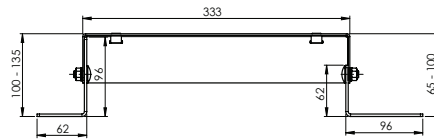

ROIkit	Quality
UNI-STAND	AISI304