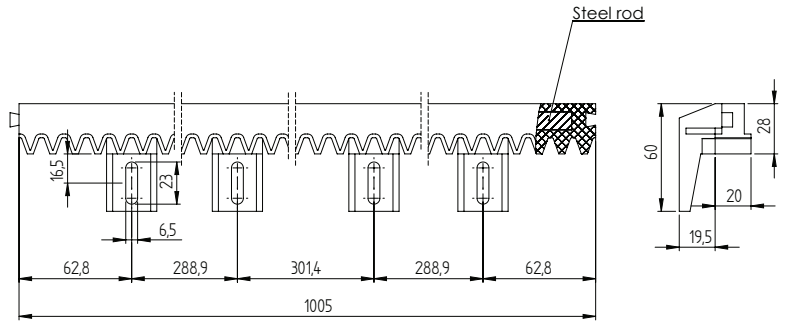

HREBENE RACKS

Quality	Finish	art.	Module	Gmax (kg)	H/01PVC-J-BS	H/01PVC-FS-J
PVC	raw	H/01PVC-J-BS	4	300	1x	-
		H/01PVC-J			2x	1x
		H/01PVC-J-2PACK			2x	2x

top
new