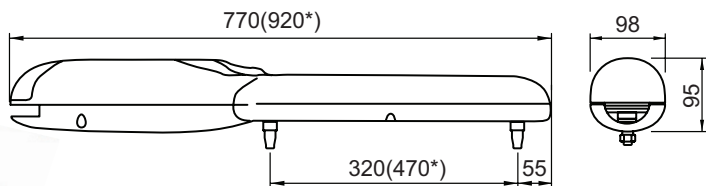

*WG3524, WG3524HS

WINGO

	Napájanie Power supply	Napájanie motora Motor power supply	Výkon Power	Sila Force	Rýchlosť Speed	Opt.prac.cykly Opt.work cycles	Pomalý rozbeh Slow start	Pomalý dojazd Slow stop
WG-2024	230V	24V	85W	1500N	0,018m/s	10/h	✓	✓
WG-3524					0,016m/s			

L (m)	WG-2024/WG-2024		WG-3524/WG-3524	
	OPT. (kg)	MAX. (kg)	OPT. (kg)	MAX. (kg)
1,5/1,5	110/110	220/220	150/150	300/300
2/2	100/100	200/200	125/125	250/250
2,5/2,5	-	-	110/110	220/220
3,5/3,5	-	-	100/100	200/200

	α°	a (mm)	b (mm)	c (mm)
WG-2024	90	120	120	60
WG-3524	120	130	130	70