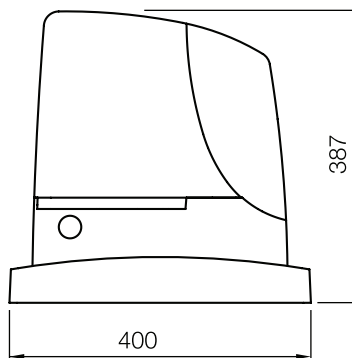

NICE price **RUN**

	Napájanie Power supply	Napájanie motora Motor power supply	Výkon Power	Sila Force	Rýchlosť Speed	Opt.prac.cykly Opt.work cycles	Modul hrebeňa Gear rack modul	Pomalý rozbeh Slow start	Pomalý dojazd Slow stop
RN1500	230V	24V	400W	1000N	0,25m/s	20/h	4	✓	✓
RN1800			700W	1110N	0,17m/s				
RN2500		230V	870W	1390N	0,26m/s				
RN2500i			650W	1660N	0,26m/s				

	RN1500		RN1800		RN2500/2500i	
	OPT. (kg)	MAX. (kg)	OPT. (kg)	MAX. (kg)	OPT. (kg)	MAX. (kg)
	750	1500	900	1800	1250	2500
	1000		1200		1500	

	Motor Engine	Elektronika Control unit	Elektronika Control unit	Elektronika Control unit	Prijímač Receiver	Ovládač Remote control	Fotobunky Photocells
	RN1500 RN1800 RN2500 RN2500i	RBA3R10	RUA-1	RUA-2	OXIBD	FLO2RE	EPMB
RUN-1500	✓	-	✓	-	-	-	-
RUN-1800	-	✓	-	-	-	-	-
RUN-2500	-	-	✓	-	-	-	-
RUN-2500i	-	-	-	✓	-	-	-
RUN1800-ZKIT	✓	-	-	-	✓	1x	✓
RUN2500-ZKIT	-	✓	-	-	✓	-	✓

VOLITELNÉ PRÍSLUŠENSTVO / OPTIONAL ACCESSORIES

	Ovládač Remote control	Majáky Flash lights	Fotobunky Photocells	Prijímač Receiver	WiFi Prijímač WIFI Receiver	Kódová klávesnica Code keypad	Čítačka kariet Card reader	Kľúčový ovládač Key selector	GSM prijímač GSM receiver	Power supply Záložná batéria
NICE price	FLO2R ON-2E INTI2 FLO4R ON-4E INTI2B FLO2RE ON3EBD INTI2R FLO4RE MYGO4 INTY2Y	ELDC	EPMB	SMX2R OX2	IT4WIFI BIDIWIFI CORE	EDSWG	ETP ETPB	EKS	-	-
ROI kit	VARIO-FL MULTI-MOD-1SB	UNILED-YS	-	MULTI-RECEIVER MULTI-RECEIVER-SMART-02	MULTI-RECEIVER-SMART-02 MULTI-RECEIVER-SMART-03	-	-	-	MP/GSM-230-3G MP/GSM-320-3G-CLOUD	-