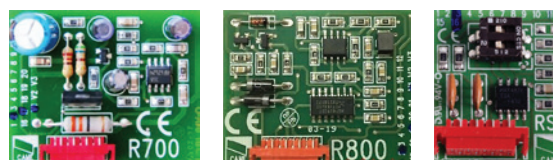

Pripojenie Connection
R700	Dekódovací modul pre čítačky magnet. kariet Decoding module for magnetic card readers <i>new</i>
R800	Rozšiřovací modul pre pripojenie dig. kódových klávesnic Expansion module for connecting digital code keyboards <i>new</i>
RSE	Modul pre synchron. dvoch pohonov v režime Master/Slave Module for synchronizing two drives in Master/Slave mode <i>new</i>