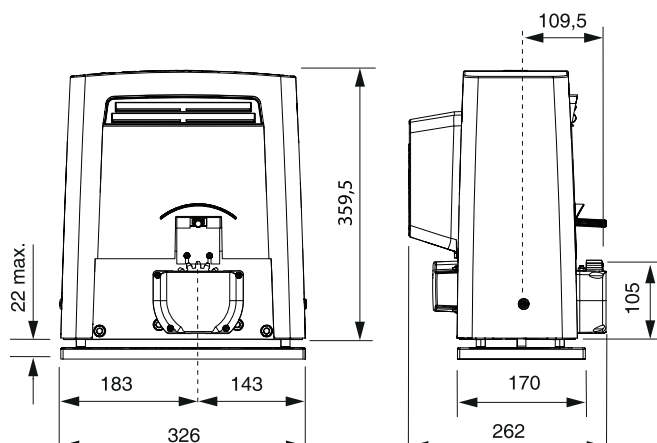

Napájanie Power supply	Napájanie motora Motor power supply	Výkon Power	Sila Force	Rýchlosť Speed	Opt.prac.cykly Opt.work cycles	Modul hrebeňa Gear rack modul	Pomalý rozbeh Slow start	Pomalý dojazd Slow stop
BKS12AGS	230V	230V	540	850N	0,175m/s	10/h	4	-	-
BKS18AGS			660W	1150N					
BKS22AGS			660W	1500N					
BKS22TGS	230/400V	230/400V	520W	1650N			6		

	BKS12AGS		BKS18AGS		BKS22AGS/BKS22TGS	
	OPT. (kg)	MAX. (kg)	OPT. (kg)	MAX. (kg)	OPT. (kg)	MAX. (kg)
	600	1200	900	1800	1100	2000
	800		1200		1450	

	Elektronika Control unit				Prijímač Receiver	Ovládač Remote control	Fotobunky Photocells			
	BKS12AGS	BKS18AGS	BKS22AGS	BKS22TGS	ZBKN	ZT-6	AF-43-S	TOPD4RBS	TOP-432-EE	DIR-10
BKS-1200	✓	-	-	-	-	-	✓	2x	-	-
BKS-1200-ZKIT	-	-	-	-	-	-	-	-	-	✓
BKS-1800	-	✓	-	-	✓	-	-	-	-	-
BKS-1800-ZKIT	-	-	-	-	-	-	✓	2x	-	✓
BKS-2200	-	-	✓	-	-	-	-	-	-	-
BKS-2200-ZKIT	-	-	-	-	-	-	✓	2x	-	✓
BKS-2200T-ZKIT	-	-	-	✓	-	✓	-	-	1x	-

VOLITELNÉ PRÍSLUŠENSTVO / OPTIONAL ACCESSORIES

	Ovládač Remote control	Majáky Flash lights	Fotobunky Photocells	Prijímač Receiver	WiFi Prijímač WiFi Receiver	Kódová klávesnica Code keypad	Čítačka kariet Card reader	Kľúčový ovládač Key selector	GSM prijímač GSM receiver	Power supply Záložná batéria
	TOP-432-EE TOP-434-EE TOP-862-E* TOPD4RBS AT04EV TOP44RBN	KLED	DIR-10 DIR-20 DXR10BAP	AF-43-S RE-432M AF-868 RE-862M	806SA-0140 806SA-0200	SELT1W4G SELT1W8G	SELB1SDG1 SELR1BDG SELR1K01	SELD1FDG	-	-
	FIX-FQ FIX-FQ-SK MULTI-HERTZ MULTI-MOD-1SB	UNILED-YS	FT-20 FTO-15	MULTI-RECEIVER SMART-02 MULTI-RECEIVER- SMART-02 MULTI-RECEIVER- SMART-03					MP/GSM-230-3G MP/GSM-320- 3G-CLOUD