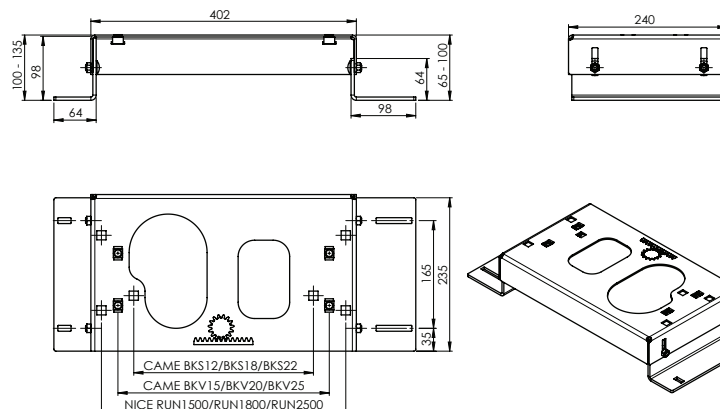

new

	Power	Image Sensor	Max. Resolution	Dimension with visor	monitor	Night vision
EYE Plus Two Kit	12-24VDC	CMOS	1080p	142x56x34	7"	Infrared LED <i>new</i>

	Quality	Model
UNI-STAND	AISI304	všetky pohony posuvných brán z našej ponuky universalný podstavec pre pohon/uni stand for motor