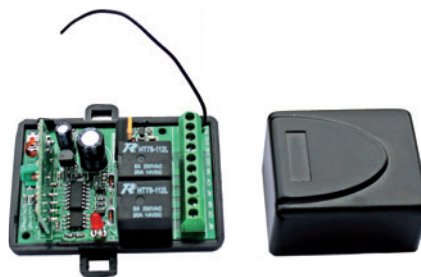

ROIkit

	Kód Code	Napájanie Power	Kanály Channels	Frekvencia Frequency
MP/GSM-230-3G	GSM	9-36V DC	1	900/1800 MHz

Ovládanie prezvonením a SMS/Control via dial number and SMS

ROIkit

	Kód Code	Napájanie Power	Vstupy Inputs	Výstupy Outputs	Frekvencia Frequency	Anténa Antenna
MP/GSM-320-3G-Cloud	GSM	10-24V AC/DC	3	2	850/900 1800/1900 MHz	✓

ROIkit

	Kód Code	Kanály Channels	Frekvencia Frequency
MULTI-RECEIVER	plávajúci/pevný rolling/fix	2	433/868MHz

top

ROIkit

	Kód Code	Kanály Channels	Frekvencia Frequency
MP/RX-F2	pevný fix	2	433MHz