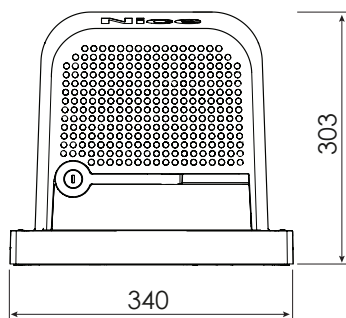

NICE price **RBS** *new*

	Napájanie Power supply	Napájanie motora Motor power supply	Výkon Power	Sila Force	Rýchlosť Speed	Opt.prac.cykly Opt.work cycles	Modul hrebeňa Gear rack modul	Pomalý rozbeh Slow start	Pomalý dojazd Slow stop
RBS400	230V	24V	250W	310N	0,34m/s	12/h	4	✓	✓
RBS600			450W	310N					
RBS600HS			450W	310N	0,44m/s				

	RBS400		RBS600/RBS600HS	
	OPT. (kg)	MAX. (kg)	OPT. (kg)	MAX. (kg)
	200	400	300	600
	300		400	

	Motor Engine			Elektronika Control unit	Prijímač Receiver	Ovládač Remote control	Fotobunky Photocells	Maják Light	
	RB400	RB600	RBS600HS	MCU1	OXIBD	BIDIWIFI	MYGO4	EPMB	ELDC
RBS400BDKCE	✓	-	-				2x	✓	✓
RBS600BDKCE		✓		✓	integrated			✓	✓
RBS600HS			✓			integrated			

VOLITELNÉ PRÍSLUŠENSTVO / OPTIONAL ACCESSORIES

	Ovládač Remote control	Majáky Flash lights	Fotobunky Photocells	Prijímač Receiver	WiFi Prijímač WiFi Receiver	Kódová klávesnica Code keypad	Čítačka kariet Card reader	Kľúčový ovládač Key selector	GSM prijímač GSM receiver	Power supply Záložná batéria	
	ON-2E ON-4E ON3EBD MYGO4	INTI2 INTI2B INTI2R INTY2Y	ELDC	EPMB	SMX2R OX2	IT4WIFI BIDIWIFI CORE	EDSWG	ETP ETPB	EKS	-	PS-124
	VARIO-FL MULTI-MOD-1SB	UNILED-YS	-	MULTI-RECEIVER SMART-02	MULTI-RECEIVER- SMART-02 MULTI-RECEIVER- SMART-03	-	-	-	MP/GSM-230-3G MP/GSM-320- 3G-CLOUD	-