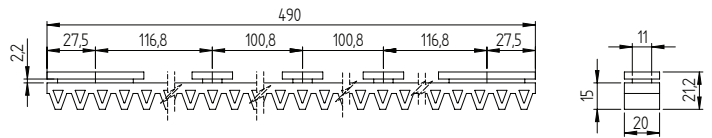

Quality	Finish	art.	Module	Gmax (kg)	
Fe	Zn	H/01Fe-30x30H	6	5000	-