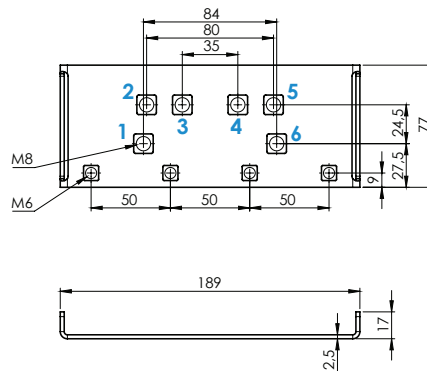

DRIVE	MOUNTING HOLE
ATS-3-DGS-ZKIT	2,5
TOONA4024-BDKIT	1,2,5,6
TURN2020-SMART-ZKIT	3,4

Quality	Finish	art.
AISI304	natural	PLA-16