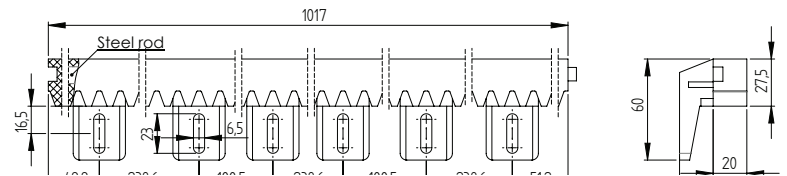

Quality	Finish	art.	Module	Gmax (kg)	H/01PVC-J-BS	H/01PVC-FS-J
PVC	raw	H/01PVC-BS	4	700	1x	-
		H/01PVC			2x	1x
		H/01PVC-2PACK			2x	2x

new