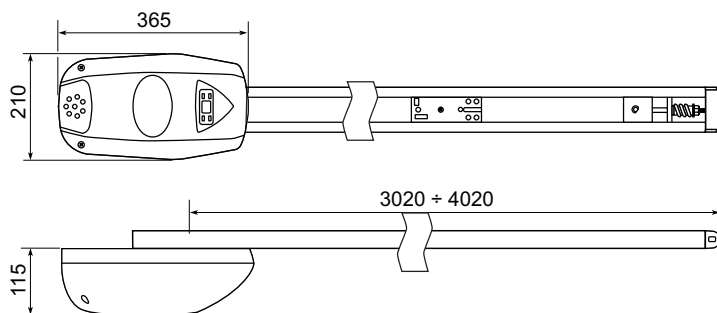

V-1000

	Napájanie Power supply	Napájanie motora Motor power supply	Výkon Power	Sila Force	Rýchlosť Speed	Opt.prac.cykly Opt.work cycles	Pomalý rozbeh Slow start	Pomalý dojazd Slow stop
V-1000	230V	24V	150W	1000N	8m/min	30%	✓	✓

	Výška brány Gate height	Max.plocha brány Max. gate surface
V-1001..	≤ 2200 mm	≤ 14 m²
V-1002..	≤ 2700 mm	
V-1003..	≤ 3200 mm	

	Motor Engine	Prijímač Receiver	Ovládač Rem. control	Dráha Track		
	V-1000	AF-43-S	TOP44RBN	V-06001 (3020mm)	V-06002 (3520mm)	V-06003 (4020mm)
V-1001-KIT				1x	-	-
V-1002-KIT	1x	✓	1x	-	1x	-
V-1003-KIT				-	-	1x

GARÁŽOVÉ BRÁNY
GARAGE GATES

VOLITELNÉ PRÍSLUŠENSTVO / OPTIONAL ACCESSORIES

	Ovládač Remote control	Majáky Flash lights	Fotobunky Photocells	Prijímač Receiver	WiFi Prijímač WiFi Receiver	Kódová klávesnica Code keypad	Čítačka kariet Card reader	Kľúčový ovládač Key selector	GSM prijímač GSM receiver	Power backup Záložná batéria
	TOP-432-EE TOP-434-EE TOP-862-E* TOPD4RBS AT04EV TOP44RBN	KLED-24	DIR-10 DIR-20 DXR10BAP	AF-43-S RE-432M AF-868 RE-862M	-	SELT1W4G SEL- T1W8G	SELB1SDG1 SELR1BDG SELR1K01	SELD1FDG	-	-
	FIX-FQ FIX-FQ-SK MULTI-HERTZ MULTI-MOD-1SB	UNILED-YS	FT-20 FTO-15 FT-12-FL	MULTI-RECEIVER MULTI-RECEIVER- SMART-02	MULTI-RECEIVER- SMART-02 MULTI-RECEIVER- SMART-03	-	-	-	MP/GSM-230-3G MP/GSM-320- 3G-CLOUD	-

* Kompatibilné iba s prijímačom AF-868 alebo RE-862M