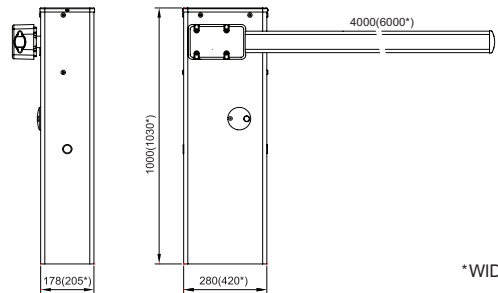

MBAR new

	Napájanie Power supply	Napájanie motora Motor power supply	Výkon Power	Sila Force	Rýchlosť Speed	Prevádzka Duty cycle	Detekcia prekážok Obstacle detection	Pomalý dojazd Slow stop
M3BAR	230V	24V	150W	100N	1,5-4s	600cycles/hour	✓	✓
M5BAR			110W	200N	3-6s	450cycles/hour		
M7BAR			110W	300N	6-10s	200cycles/hour		

	Závora s elektronikou Road barrier with control unit	Prijímač Receiver	Rameno Arm	Spojka ramena Arm connector	LED maják LED flash light	Ovládač Remote control	Fotobunky Photocells	Gumová lišta Rubber strip
	M3BAR M5BAR M7BAR	OXIBD	XBA15 3m XBA14 4m XBA5 5m	XBA9	XBA7	ON-2E	EPMB	XBA13
M3BAR-ZKIT	1x - -	-	1x - -	-	-	-	-	1x
M5BAR-ZKIT	- 1x -	1x	- - 1x	-	1x	1x	1x	-
M7BAR-ZKIT	- - 1x	-	1x 1x -	1x	-	-	-	2x