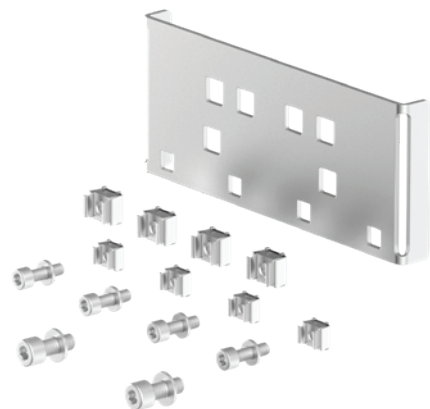

DRIVE	MOUNTING HOLE
ATS-3-DGS-ZKIT	2,5
TOONA4024-BDKIT	1,2,5,6
TURN2020-SMART-ZKIT	3,4

Quality	Finish	art.
AISI304	natural	PLA-16