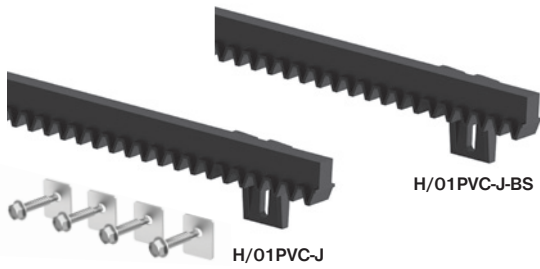

HREBENE RACKS

Quality	Finish	art.	Module	Gmax (kg)	H/01PVC-J-BS	H/01PVC-FS-J
PVC	raw	H/01PVC-J-BS	4	300	1x	-
		H/01PVC-J			2x	1x
		H/01PVC-J-2PACK			2x	2x

top
new