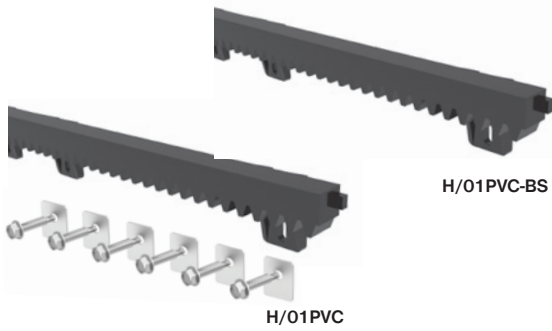

Quality	Finish	art.	Module	Gmax (kg)	H/01PVC-J-BS	H/01PVC-FS-J
PVC	raw	H/01PVC-BS	4	700	1x	-
		H/01PVC			2x	1x
		H/01PVC-2PACK			2x	2x

new