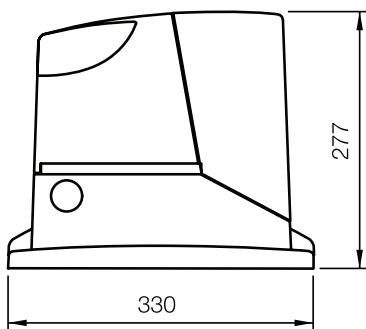

ROAD

	Napájanie Power supply	Napájanie motora Motor power supply	Výkon Power	Sila Force	Rýchlosť Speed	Opt.prac.cykly Opt.work cycles	Modul hrebeňa Gear rack modul	Pomalý rozbeh Slow start	Pomalý dojazd Slow stop
RD400	230V	24V	210W	400N	0,25m/s	12/h	4	✓	✓

RD400	
OPT. (kg)	MAX. (kg)
200	400
300	

	Motor Engine	Elektronika Control unit	Prijímač Receiver	Ovládač Remote control	Fotobunky Photocells
	 RD400	 RBA4R10	 integrated	 INTI2	 BF
ROAD-400	✓	✓	integrated	2x	-
ROAD400-ZKIT					✓

VOLITELNÉ PRÍSLUŠENSTO / OPTIONAL ACCESSORIES

	Ovládač Remote control	Majáky Flash lights	Fotobunky Photocells	Prijímač Receiver	WIFI Prijímač WIFI Receiver	Kódová klávesnica Code keypad	Čítačka kariet Card reader	Kľúčový ovládač Key selector	GSM prijímač GSM receiver	Power supply Záložná batéria		
	FLO2R FLO4R FLO2RE FLO4RE	ON-2E ON-4E MYGO4	INTI2 INTI2B INTI2R INTY2Y	ELDC	BF EPM	SMX2R OX2	IT4WIFI BIDIWIFI CORE	EDSWG	ETP ETPB	EKS	-	PS-124
	VARIO-FL MULTI-MOD-1SB	UNILED-YS	FT-20 FTO-15 FT-12-FL	MULTI-RECEIVER MULTI-RECEIVER-SMART-02	MULTI-RECEIVER-SMART-02 MULTI-RECEIVER-SMART-03	-	-	-	MP/GSM-230-3G MP/GSM-320-3G-CLOUD	-	-	-