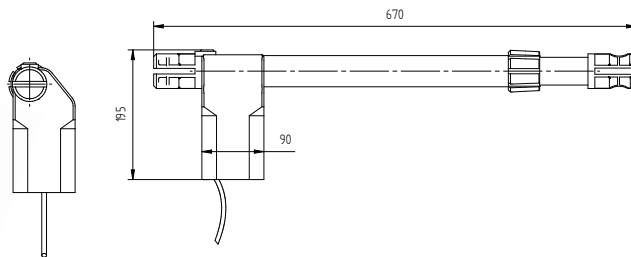

WING *top*

	Napájanie Power supply	Napájanie motora Motor power supply	Výkon Power	Sila Force	Rýchlosť Speed	Opt.prac.cykly Opt.work cycles	Pomalý rozbeh Slow start	Pomalý dojazd Slow stop
WING3020-L	230V	230V	180W	2200N	17s/90°	5/h	✓	✓
WING3020-R								

L (m)	WING3020-L/WING3020-R	
	OPT. (kg)	MAX. (kg)
1,5/1,5	150/150	300/300
2/2	125/125	250/250
3/3	100/100	200/200

	α°	a (mm)	b (mm)
WING3020-L	90	140	140
WING3020-R	120	160	120