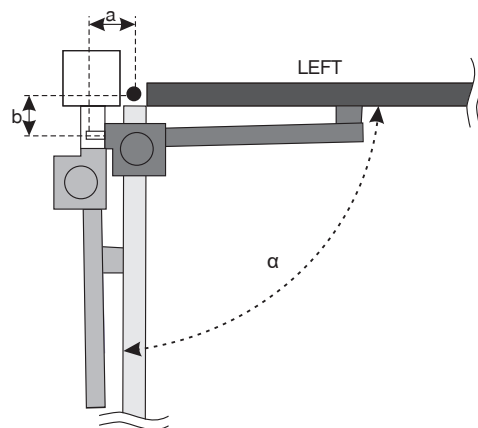

Motor Engine		Elektronika Control unit	Prijímač Receiver	Ovládač Remote control	Fotobunky Photocells	Koncový doraz Limit switch	
STAR3024-ZKIT-R	1x	1x	✓	integrated	2x	✓	+ H/10B-60x130	+ B1/32

VOLITELNÉ PRÍSLUŠENSTVO / OPTIONAL ACCESSORIES

	Ovládač Remote control	Majáky Flash lights	Fotobunky Photocells	Prijímač Receiver	WiFi Prijímač WiFi Receiver	Kódová klávesnica Code keypad	Čítačka kariet Card reader	Kľúčový ovládač Key selector	GSM prijímač GSM receiver	Power supply Záložná batéria
	SUB-44R SUB-44WR PLAY-4R	-	FT-23	-	-	-	-	-	-	-
	MULTI-MOD-1SB	UNILED-YS	FT-20 FTO-15 FT-12-FL	MULTI-RECEIVER SMART-02	MULTI-RECEIVER- SMART-02 MULTI-RECEIVER- SMART-03	-	-	-	MP/GSM-230-3G MP/GSM-320- 3G-CLOUD	-