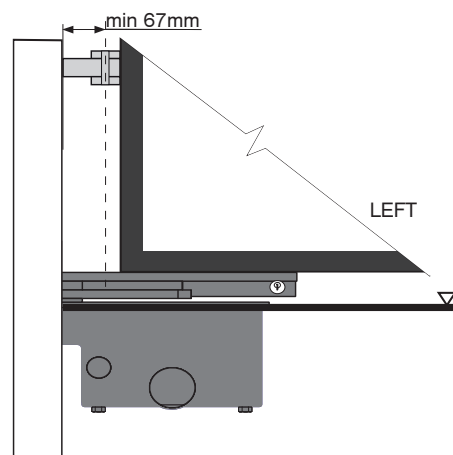

Motor Engine	BOX	Odblokovač Unblocker	Elektronika Control unit	Prijímač Receiver	Ovládač Remote control	Fotobunky Photocells	Koncový doraz Limit switch
	FROG-A	FROG-CF	A-4364	ZA-3N	AF-43-S	TOP-432-EE	DIR-10	OPEN / CLOSED
FROG-ZKIT	2x	2x	2x	✓	✓	1x	✓	✓
FROG-LEFT/RIGHT-ZKIT	1x	1x	1x					

VOLITELNÉ PRÍSLUŠENSTVO / OPTIONAL ACCESSORIES

	Ovládač Remote control	Majáky Flash lights	Fotobunky Photocells	Prijímač Receiver	WiFi Prijímač WiFi Receiver	Kódová klávesnica Code keypad	Čítačka kariet Card reader	Kľúčový ovládač Key selector	GSM prijímač GSM receiver	Power supply Záložná batéria
CAME	TOP-432-EE TOP-434-EE TOP-862-E* TOPD4RBS AT04EV TOP44RBN	KLED	DIR-10 DIR-20 DXR10BAP	AF-43-S RE-432M AF-868 RE-862M	806SA-0140 806SA-0200	SELT1W4G SELT1W8G	SELB1SDG1 SELR1BDG SELR1K01	SELD1FDG	-	-
ROI kit	FIX-FQ FIX-FQ-SK MULTI-HERTZ MULTI-MOD-1SB	UNILED-YS	FT-20 FTO-15	MULTI-RECEIVER SMART-02 MULTI-RECEIVER- SMART-02 MULTI-RECEIVER- SMART-03	MULTI-RECEIVER- SMART-02	-	-	-	MP/GSM-230-3G MP/GSM-320- 3G-CLOUD	-

* Kompatibilné iba s prijímačom AF-868 alebo RE-862M