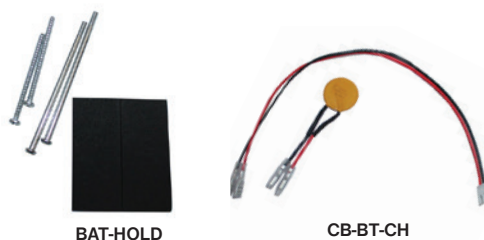

Model	TURN..., DRIFT..., ARM...
CB-BT-CH	
BAT-HOLD	

Príslušenstvo pre pripojenie záložných batérií pre pohony Rollkit

	Napájanie Power
LBB	24 VAC/VDC <i>new</i>

Doska nabijania batérií - BKV série/battery charger card - BKV series