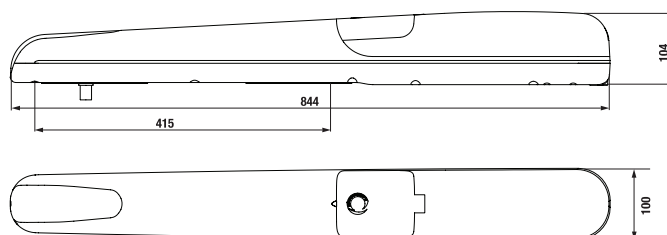

RAY

	Napájanie Power supply	Napájanie motora Motor power supply	Výkon Power	Sila Force	Rýchlosť Speed	Opt.prac.cykly Opt.work cycles	Pomalý rozbeh Slow start	Pomalý dojazd Slow stop
RAY2224	230V	24V	85W	1500N	0,026m/s	10/h	✓	✓

RAY2224/RAY2224		
L (m)	OPT. (kg)	MAX. (kg)
2/2	150/150	300/300
2,5/2,5	100/100	200/200
3/3	75/75	150/150

	α°	a (mm)	b (mm)	c (mm)
RAY2224	100	130	130	60