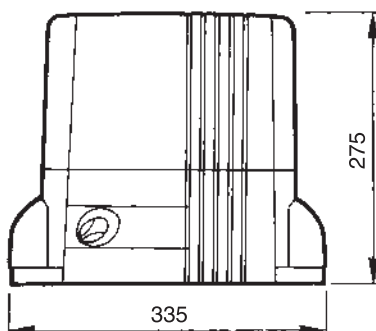

THOR

	Napájanie Power supply	Napájanie motora Motor power supply	Výkon Power	Sila Force	Rýchlosť Speed	Opt.prac.cykly Opt.work cycles	Modul hrebeňa Gear rack modul	Pomalý rozbeh Slow start	Pomalý dojazd Slow stop
TH1500	230V	230V	350W	800N	0,16m/s	6/h	4	✓	✓

TH1500	
OPT. (kg)	MAX. (kg)
750	1500
1000	

	Motor Engine	Elektronika Control unit	Prijmač Receiver	Ovládač Remote control	Fotobunky Photocells
	 TH1500	 ROA37	 integrated	 FLO2RE	 BF
THOR-1500	✓	✓	integrated	2X	-
THOR1500-ZKIT					✓

VOLITELNÉ PRÍSLUŠENSTVO / OPTIONAL ACCESSORIES

	Ovládač Remote control	Majáky Flash lights	Fotobunky Photocells	Prijmač Receiver	WIFI Prijmač WIFI Receiver	Kódová klávesnica Code keypad	Čítačka kariet Card reader	Kľúčový ovládač Key selector	GSM prijmač GSM receiver	Power supply Záložná batéria
	FLO2R FLO4R FLO2RE FLO4RE	INTI2 INTI2B INTI2R INTY2Y	ELAC	BF EPM	SMX2R OX2	CORE	EDSWG	ETP ETPB	EKS	-
	VARIO-FL MULTI-MOD-1SB	UNILED-YS	FT-20 FTO-15	MULTI-RECEIVER SMART-02 MULTI-RECEIVER SMART-03	MULTI-RECEIVER SMART-02 MULTI-RECEIVER SMART-03	-	-	-	MP/GSM-230-3G MP/GSM-320-3G-CLOUD	-