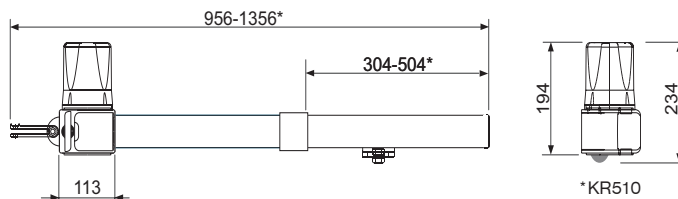

CAME **KRONO**

	Napájanie Power supply	Napájanie motora Motor power supply	Výkon Power	Sila Force	Rýchlosť Speed	Opt.prac.cykly Opt.work cycles	Pomalý rozbeh Slow start	Pomalý dojazd Slow stop
KR-300-S KR-300-D KR-310-S KR-310-D	230V	230V	130W	3000N	22s/90°	5/h	-	-
KR-510-S KR-510-D					34s/90°		-	✓*

* iba pre elektroniku ZA-3P/only for control unit ZA-3P

L (m)	KR-300-S/KR-300-D		KR-310-S/KR-310-D		KR-510-S/KR-510-D	
	OPT. (kg)	MAX. (kg)	OPT. (kg)	MAX. (kg)	OPT. (kg)	MAX. (kg)
2/2	400/400	800/800	400/400	800/800	500/500	1000/1000
2,5/2,5	300/300	600/600	300/300	600/600	400/400	800/800
3/3	200/200	400/400	200/200	400/400	300/300	600/600
4/4	-	-	-	-	250/250	500/500
5/5	-	-	-	-	200/200	400/400

	α°	a (mm)	b (mm)	c (mm)
KR-300-S KR-300-D	90	130	130	60
KR-310-S KR-310-D	120		110	50
KR-510-S	90	200	200	120
KR-510-D	130		140	70

	Motor Engine						Elektronika Control unit		Prijímač Receiver	Ovládač Remote control	Fotobunky Photocells	Koncový doraz Limit switch	
	KR-300-S	KR-300-D	KR-310-S	KR-310-D	KR-510-S	KR-510-D	ZF-1N	ZA-3P	AF-43-S	TOP44RBN	DIR-10	OPEN	CLOSED
KRONO-STANDARD-ZKIT	1x	1x	-	-	-	-	-	-	-	-	-	+ H/10B-60x130	+ B1/32
KRONO-PLUS-ZKIT	-	-	1x	1x	-	-	✓	-	✓	1x	✓	-	-
KRONO-LONG-ZKIT	-	-	-	-	1x	1x	-	-	-	-	-	✓	✓
KRONO-PLUS-ZA3P-ZKIT	-	-	1x	1x	-	-	-	✓	-	-	-	-	-

VOLITELNÉ PRÍSLUŠENSTVO / OPTIONAL ACCESSORIES