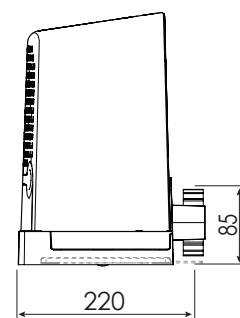

NICE price **RBS** *new*

	Napájanie Power supply	Napájanie motora Motor power supply	Výkon Power	Sila Force	Rýchlosť Speed	Opt.prac.cykly Opt.work cycles	Modul hrebeňa Gear rack modul	Pomalý rozbeh Slow start	Pomalý dojazd Slow stop
RBS400	230V	24V	250W	310N	0,34m/s	12/h	4	✓	✓
RBS600			450W	310N					
RBS600HS			450W	310N	0,44m/s				

	RBS400		RBS600/RBS600HS	
	OPT. (kg)	MAX. (kg)	OPT. (kg)	MAX. (kg)
	200	400	300	600
	300		400	

	Motor Engine			Elektronika Control unit	Prijímač Receiver	Ovládač Remote control	Fotobunky Photocells	Maják Light	
	RB400	RB600	RBS600HS	MCU1	OXIBD	BIDIWIFI	MYGO4	EPMB	ELDC
RBS400BDKCE	✓	-	-				2x	✓	✓
RBS600BDKCE		✓		✓	integrated			✓	✓
RBS600HS			✓			integrated			

VOLITELNÉ PRÍSLUŠENSTVO / OPTIONAL ACCESSORIES

	Ovládač Remote control	Majáky Flash lights	Fotobunky Photocells	Prijímač Receiver	WiFi Prijímač WiFi Receiver	Kódová klávesnica Code keypad	Čítačka kariet Card reader	Kľúčový ovládač Key selector	GSM prijímač GSM receiver	Power supply Záložná batéria	
	ON-2E ON-4E ON3EBD MYGO4	INTI2 INTI2B INTI2R INTY2Y	ELDC	EPMB	SMX2R OX2	IT4WIFI BIDIWIFI CORE	EDSWG	ETP ETPB	EKS	-	PS-124
	VARIO-FL MULTI-MOD-1SB	UNILED-YS	-	MULTI-RECEIVER SMART-02	MULTI-RECEIVER- SMART-02 MULTI-RECEIVER- SMART-03	-	-	-	MP/GSM-230-3G MP/GSM-320- 3G-CLOUD	-