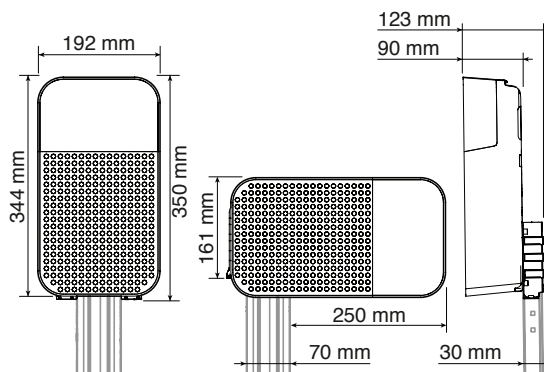

NICE price **SPIDO** *new*

	Napájanie Power supply	Napájanie motora Motor power supply	Výkon Power	Max krút. moment Torque	Rýchlosť Speed	Opt.prac.cykly Opt.work cycles	Pomalý rozbeh Slow start	Pomalý dojazd Slow stop
SPIDO600	230V	24V	150W	600Nm	0,2 m/s	50/deň	✓	✓

	Motor Engine	Ovládač Remote control	Dráha Track	Dráha Track
	 SPIDO600	 ON-2E	 SR32B	 SR32C
SPIDO600			-	-
SPIDO32BKCE	1x	2x	1x	
SPIDO32CKCE			-	1x

GARÁŽOVÉ BRÁNY
GARAGE GATES

VOLITELNÉ PRÍSLUŠENSTVO / OPTIONAL ACCESSORIES

	Ovládač Remote control	Majáky Flash lights	Fotobunky Photocells	Prijímač Receiver	WIFI Prijímač WIFI Receiver	Kódová klávesnica Code keypad	Čítačka kariet Card reader	Kľúčový ovládač Key selector	GSM prijímač GSM receiver	Power supply Záložná batéria
	ON-2E ON-4E ON3EBD MYGO4	INTI2 INTI2B INTI2R INTY2Y	ELDC	EPMB	SMX2R OX2	IT4WIFI BIDIWIFI CORE	EDSWG	ETP ETPB	EKS	- PS-124
	VARIO-FL MULTI-MOD-1SB	UNILED-YS	FT-20 FTO-15 FT-12-FL	MULTI-RECEIVER MULTI-RECEIVER- SMART-02	MULTI-RECEIVER- SMART-02 MULTI-RECEIVER- SMART-03	-	-	-	MP/GSM-230-3G MP/GSM-320- 3G-CLOUD	-