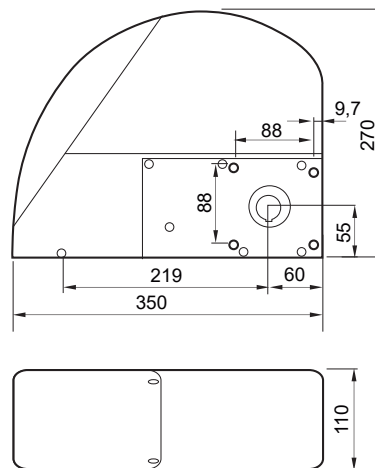

SUMO new

	Napájanie Power supply	Napájanie motora Motor power supply	Výkon Power	Max krút. moment Torque	Rýchlosť Speed	Opt.prac.cykly Opt.work cycles	Pomalý rozbeh Slow start	Pomalý dojazd Slow stop
SU2000	230V	24V	500W	120Nm	0,2 m/s	50/deň	✓	✓

	Motor Engine	Elektronika Control unit	Prijmač Receiver	Ovládač Remote control	Fotobunky Photocells
SUMO-KIT	1x	✓	✓	1x	✓

OPTIONAL

Konzola Console

CRA8

✓

OPTIONAL

Hriadel' Shaft

CRA1

✓

OPTIONAL

Retaz Chain

CRA3

✓

OPTIONAL

Ozubené koleso Gear wheel

CRA6

✓

VOLITELNÉ PRÍSLUŠENSTO / OPTIONAL ACCESSORIES												
	Ovládač Remote control	Majáky Flash lights	Fotobunky Photocells	Prijmač Receiver	WiFi Prijmač WIFI Receiver	Kódová klávesnica Code keypad	Čítačka kariet Card reader	Kľúčový ovládač Key selector	GSM prijmač GSM receiver	Power supply Záložná batéria		
	FLO2R FLO4R FLO2RE FLO4RE	ON-2E ON-4E ON3EBD	INTI2 INTI2B INTI2R INTY2Y	ELDC	EPMB	SMX2R OX2	IT4WIFI BIDIWIFI CORE	EDSWG	ETP ETPB	EKS	-	PS-124
	VARIO-FL MULTI-MOD-1SB	UNILED-YS	FT-20 FTO-15 FT-12-FL	MULTI-RECEIVER SMART-02	MULTI-RECEIVER- SMART-02	MULTI-RECEIVER- SMART-03	-	-	-	MP/GSM-230-3G MP/GSM-320-3G-CLOUD	-