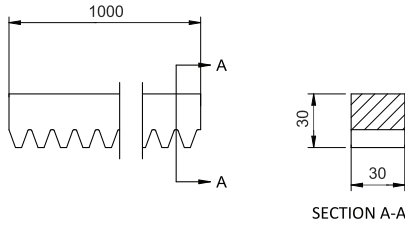

HREBENE RACKS

Quality	Finish	art.	Module	h x b	Gmax (kg)	
Fe	Zn	H/01Fe-30x8H	4	30x8	1200	3x
AISI304	raw	H8/01-30x8H				
Fe	Zn	H/01Fe-30x10H				
		H/01Fe-30x12H		30x12	1700	

top

Quality	Finish	art.	Module	Gmax (kg)	
Fe	Zn	H/01Fe-30x30H	6	5000	-

Quality	Finish	art.	Gmax (kg)
NYLON	raw	H/01PVC-AL	300

Quality	Finish	art.
ALUMINIUM	natural	H/01PVC-AL-K

Quality	Finish	art.
Fe	Zn	H/01PVC-FS
		H/01PVC-FS-J

new

Quality	Finish	art.	t	package includes
PVC	raw	A19/01PVC-05	5	6 pcs
		A19/01PVC-10	10	

new
new