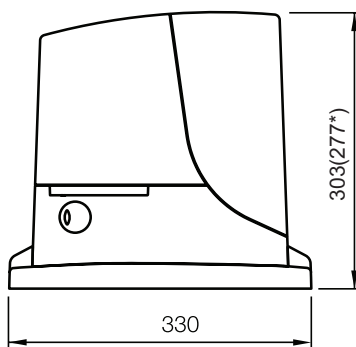

ROBUS

	Napájanie Power supply	Napájanie motora Motor power supply	Výkon Power	Sila Force	Rýchlosť Speed	Opt.prac.cykly Opt.work cycles	Modul hrebeňa Gear rack modul	Pomalý rozbeh Slow start	Pomalý dojazd Slow stop
RB400 <i>new</i>	230V	24V	330W	400N	0,34m/s	12/h	4	✓	✓
ROBUS-500HS <i>new</i>			450W	360N	0,44m/s				
RB600 <i>new</i>			515W	600N	0,31m/s				
RB1000			450W	900N	0,28m/s				

	RB400		ROBUS-500HS		RB600		RB1000	
	OPT. (kg)	MAX. (kg)	OPT. (kg)	MAX. (kg)	OPT. (kg)	MAX. (kg)	OPT. (kg)	MAX. (kg)
	200	400	250	500	300	600	500	1000
	300		350		400		600	

	Motor Engine				Elektronika Control unit	Prijímač Receiver	Ovládač Remote control	Fotobunky Photocells	Maják Light
	ROBUS-500HS	RB400	RB600	RB1000	RBA3R10	OXIBD	ON-2E	EPMB	ELDC
ROBUS-400	-	✓	-	-	-	-	-	-	-
ROBUS400-BDKIT	-	✓	-	-	-	✓	2x	✓	✓
ROBUS-500HS	✓	-	-	-	-	-	-	-	-
ROBUS-600	-	-	✓	-	✓	-	-	-	-
ROBUS600-BDKIT	-	-	✓	-	-	✓	2x	✓	✓
ROBUS-1000	-	-	-	✓	-	-	-	-	-
ROBUS1000-ZKIT	-	-	-	✓	-	✓	1x	✓	-

VOLITELNÉ PRÍSLUŠENSTVO / OPTIONAL ACCESSORIES

	Ovládač Remote control	Majáky Flash lights	Fotobunky Photpcells	Prijímač Receiver	WIFI Prijímač WIFI Receiver	Kódová klávesnica Code keypad	Čítačka kariet Card reader	Kľúčový ovládač Key selector	GSM prijímač GSM receiver	Power supply Záložná batéria
	FLO2R ON-2E INTI2 FLO4R ON-4E INTI2B FLO2RE ON3EBD INTI2R FLO4RE MYGO4 INTY2Y	ELDC	EPMB	SMX2R OX2	IT4WIFI BIDIWIFI CORE	EDSWG	ETP ETPB	EKS	-	PS-124
	VARIO-FL MULTI-MOD-1SB	UNILED-YS	-	MULTI-RECEIVER SMART-02 MULTI-RECEIVER SMART-02	MULTI-RECEIVER SMART-02 MULTI-RECEIVER SMART-03	-	-	-	MP/GSM-230-3G MP/GSM-320-3G-CLOUD	-