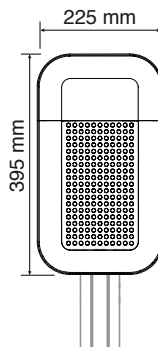

SPIDER new

	Napájanie Power supply	Napájanie motora Motor power supply	Výkon Power	Max krút. moment Torque	Rýchlosť Speed	Opt.prac.cykly Opt.work cycles	Pomalý rozbeh Slow start	Pomalý dojazd Slow stop
SPIDER800	230V	24V	180W	800Nm	0,2 m/s	50/deň	✓	✓
SPIDER800WIFI								

GARÁŽOVÉ BRÁNY
GARAGE GATES

	Motor Engine	Ovládač Remote control	Dráha Track
	SPIDER800	MYGO4	SR32B
	SPIDER800WIFI		
SPIDER800	1x		
SPIDER800WIFI		2x	
SPIDER32BDKCE	1x		1x
SPIDER32BDWKCE			

VOLITELNÉ PRÍSLUŠENSTO / OPTIONAL ACCESSORIES

	Ovládač Remote control	Majáky Flash lights	Fotobunky Photocells	Prijímač Receiver	WIFI Prijímač WIFI Receiver	Kódová klávesnica Code keypad	Čítačka kariet Card reader	Kľúčový ovládač Key selector	GSM prijímač GSM receiver	Power supply Záložná batéria	
	ON-2E ON-4E ON3EBD MYGO24	INTI2 INTI2B INTI2R INTY2Y	ELDC	EPMB	SMX2R OX2	IT4WIFI BIDIWIFI CORE	EDSWG	ETP ETPB	EKS	-	PS-124
	VARIO-FL MULTI-MOD-1SB	UNILED-YS	FT-20 FTO-15 FT-12-FL	MULTI-RECEIVER SMART-02	MULTI-RECEIVER- SMART-02 MULTI-RECEIVER- SMART-03	-	-	-	-	MP/GSM-230-3G MP/GSM-320- 3G-CLOUD	-