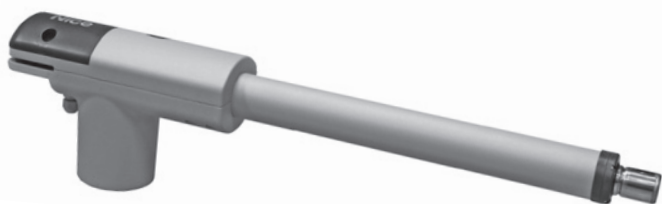

NICE price **TOO**

	Napájanie Power supply	Napájanie motora Motor power supply	Výkon Power	Sila Force	Rýchlosť Speed	Opt.prac.cykly Opt.work cycles	Pomalý rozbeh Slow start	Pomalý dojazd Slow stop
TOO-3000	230V	230V	340W	2000N	0,016m/s	5/h	✓	✓

TOO-3000/ TO-3000		
L (m)	OPT. (kg)	MAX. (kg)
3/3	150/150	300/300

TOO-3000	α°	a (mm)	b (mm)
	90	95	270
	110	150	150