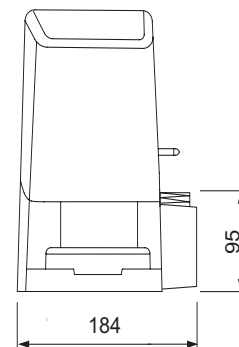

TURBO

	Napájanie Power supply	Napájanie motora Motor power supply	Výkon Power	Sila Force	Rýchlosť Speed	Opt.prac.cykly Opt.work cycles	Modul hrebeňa Gear rack modul	Pomalý rozbeh Slow start	Pomalý dojazd Slow stop
SC52	230V	230V	300W	16Nm	0,16m/s	6/h	4	✓	✓
SC82			450W	23Nm					

SC52		SC82	
OPT. (kg)	MAX. (kg)	OPT. (kg)	MAX. (kg)
250	500	400	800
350		600	

	Motor Engine		Elektronika Control unit	Prijímač Receiver	Ovládač Remote control	Fotobunky Photocells
	SC52	SC82	CT-102	RX4	SUB-44WR	FT-23
TURBO50-ZKIT-R	✓	-	✓	✓	2x	✓
TURBO80-ZKIT-R	-	✓	✓	✓	2x	✓

VOLITELNÉ PRÍSLUŠENSTVO / OPTIONAL ACCESSORIES

	Ovládač Remote control	Majáky Flash lights	Fotobunky Photocells	Prijímač Receiver	WIFI Prijímač WIFI Receiver	Kódová klávesnica Code keypad	Čítačka kariet Card reader	Kľúčový ovládač Key selector	GSM prijímač GSM receiver	Záložná batéria Power supply
	SUB-44R SUB-44WR PLAY-4R	-	FT-23	RX4	-	-	-	-	-	-
	MULTI-MOD-1SB	UNILED-YS	FT-20 FTO-15	MULTI-RECEIVER MULTI-RECEIVER- SMART-02	MULTI-RECEIVER- SMART-02 MULTI-RECEIVER- SMART-03	-	-	-	MP/GSM-230-3G MP/GSM-320- 3G-CLOUD	-