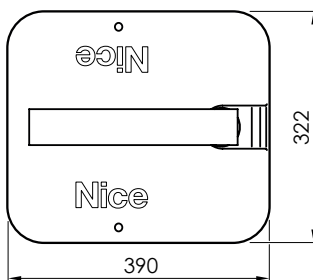

MFAB *new*

	Napájanie Power supply	Napájanie motora Motor power supply	Výkon Power	Sila Force	Rýchlosť Speed	Opt.prac.cykly Opt.work cycles	Pomalý rozbeh Slow start	Pomalý dojazd Slow stop
MFAB2024	230V	24V	120W	250N	18s/90°	5/h	✓	✓

MFAB2024/ MFAB2024		
L (m)	OPT. (kg)	MAX. (kg)
3/3	225/225	450/450

	Motor Engine	BOX	Elektronika Control unit	Odblok ramena Arm unlock	Ovládač Remote control	Fotobunky Photocells	Maják Blinking light	Koncový doraz Limit switch
MFAB-ZKIT	2x MFAB2024	2x MFABBOX	✓ MC824H	✓ MEA3	✓ OXIBD	1x ON-2E	✓ EPM	✓ OPEN CLOSED

VOLITELNÉ PRÍSLUŠENSTVO / OPTIONAL ACCESSORIES

	Ovládač Remote control	Majáky Flash lights	Fotobunky Photocells	Príjmač Receiver	WIFI Príjmač WIFI Receiver	Kódová klávesnica Code keypad	Čítačka kariet Card reader	Kľúčový ovládač Key selector	GSM príjmač GSM receiver	Power supply Záložná batéria
NICE price	FLO2R ON-2E INTI2 FLO4R ON-4E INTI2B FLO2RE ON3EBD INTI2R FLO4RE MYGO4 INTY2Y	ELDC	EPMB	SMX2R OX2	IT4WIFI BIDIWIFI CORE	EDSWG	ETP ETPB	EKS	-	PS-124
ROI kit	VARIO-FL MULTI-MOD-1SB	UNILED-YS	FT-20 FTO-15 FT-12-FL	MULTI-RECEIVER MULTI-RECEIVER-SMART-02	MULTI-RECEIVER-SMART-02 MULTI-RECEIVER-SMART-03	-	-	-	MP/GSM-230-3G MP/GSM-320-3G-CLOUD	-