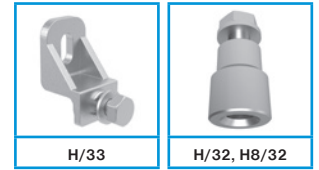

HREBENE RACKS

Quality	Finish	art.	Module	h x b	Gmax (kg)	
Fe	Zn	H/01Fe-30x8H	4	30x8	1200	3x
AISI304	raw	H8/01-30x8H				
Fe	Zn	H/01Fe-30x10H				
		H/01Fe-30x12H		30x12	1700	

top

Quality	Finish	art.	Module	Gmax (kg)	
Fe	Zn	H/01Fe-30x30H	6	5000	-

Quality	Finish	art.	Gmax (kg)
NYLON	raw	H/01PVC-AL	300

Quality	Finish	art.
ALUMINIUM	natural	H/01PVC-AL-K

Quality	Finish	art.
Fe	Zn	H/01PVC-FS
		H/01PVC-FS-J

new

Quality	Finish	art.	t	package includes
PVC	raw	A19/01PVC-05	5	6 pcs
		A19/01PVC-10	10	

new
new