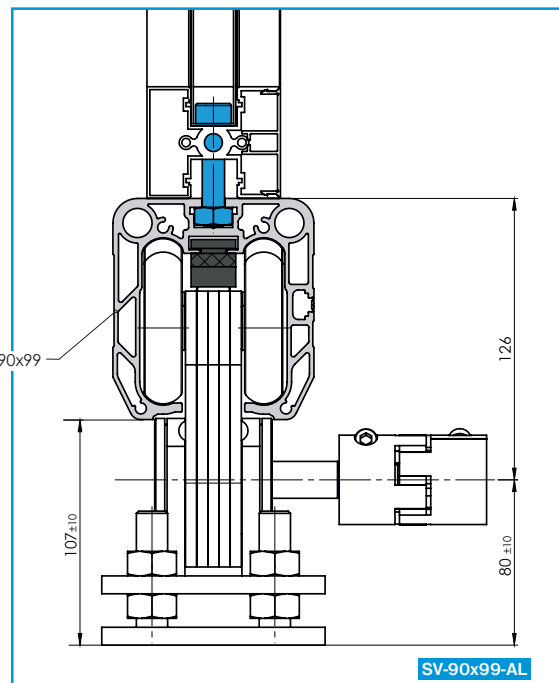

ROIkit	Quality
UNI-STAND	AISI304