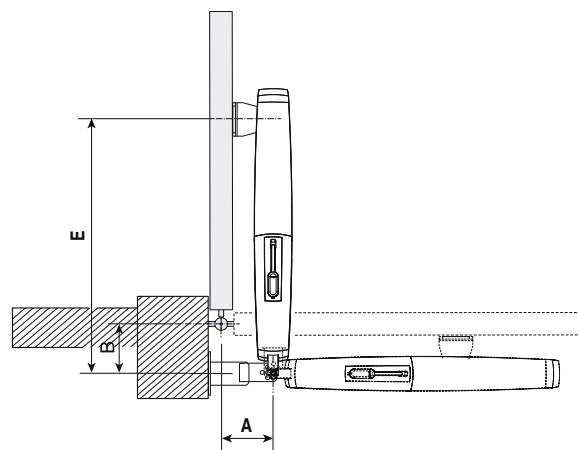

L (m)	AXL-20-DGS/AXL-20-DGS	
	OPT. (kg)	MAX. (kg)
2/2	150/150	300/300
2,5/2,5	100/100	200/200

	α°	A (mm)	B (mm)	E (mm)
AXL-20-DGS	90	130	130	740

	Motor Engine	Elektronika Control unit	Prijímač Receiver	Ovládač Remote control	Maják Blinking light	Fotobunky Photocells	Koncový doraz Limit switch
AXL-22-ECO-KIT	AXL-20-DGS	ZL60	AF-43-S	TOP44RBN	KLED-24	DIR-10	
	2x	✓	✓	1X	✓	✓	✓