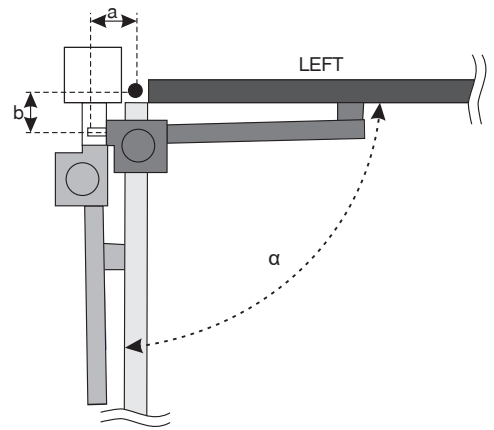

Motor Engine	Elektronika Control unit	Prijímač Receiver	Ovládač Remote control	Fotobunky Photocells	Bezdrôtový zvonček Door bell	IP kamera IP camera	Mobilná aplikácia Mob. APP	Koncový doraz Limit switch
	TU-2020-R	TU-2020-L	CUW-24S	TR2-434	FT-20	DOORBELL1-WIFI	CAM4-IP FHD		OPEN CLOSED
TURN-2020-SMART									
TURN2020-SMART-ZKIT	1x	1x	✓	integrated	2x			✓	+ MENDST + B1/32
TURN2020-SECURITY-ZKIT					✓	✓	✓		

VOLITEĽNÉ PRÍSLUŠENSTVO / OPTIONAL ACCESSORIES

	Ovládač Remote control	Majáky Flash lights	Fotobunky Photocells	Prijímač Receiver	WiFi Prijímač WiFi Receiver	Kódová klávesnica Code keypad	Čítačka kariet Card reader	Kľúčový ovládač Key selector	GSM prijímač GSM receiver	Power supply Záložná batéria
ROI kit	TR1-434 TR2-434	UNILED-YS	FT-20 FTO-15 FT-12-FL	MULTI-RECEIVER MULTI-RECEIVER-SMART-02	MULTI-RECEIVER-SMART-02 MULTI-RECEIVER-SMART-03	-	-	-	MP/GSM-230-3G MP/GSM-320-3G-CLOUD	*CB-BT-CH *BAT-HOLD

* Batéria nie je súčasťou/Battery not included