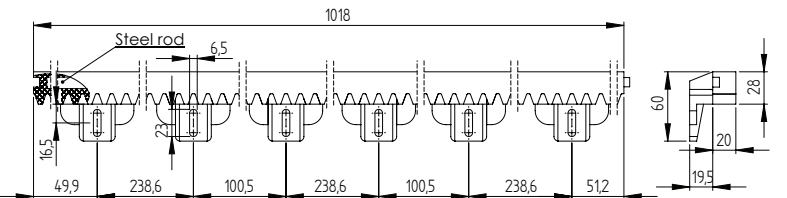

Quality	Finish	art.	Module	Gmax (kg)	H/01PVC-FS
PVC	raw	H/01PVC-S-BS	4	1200	-
		H/01PVC-S			1x