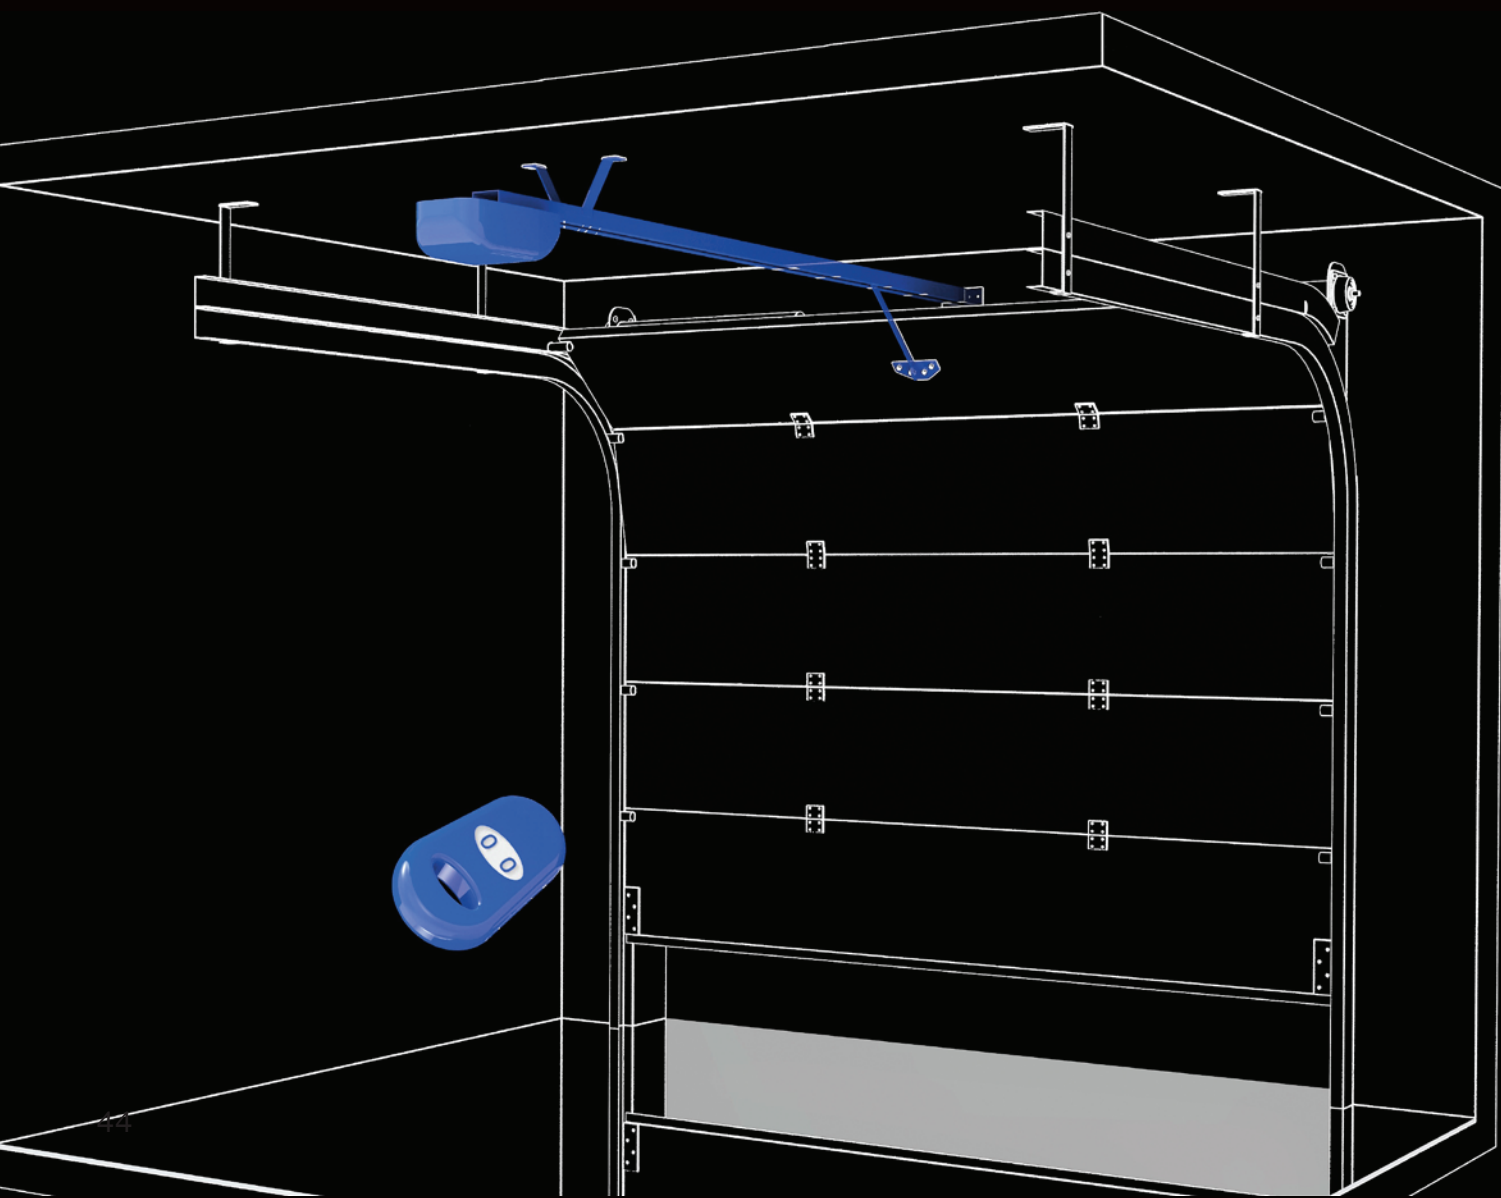

GARÁŽOVÉ BRÁNY GARAGE GATES

V-6000, V-1000

45 - 46

SPIN23, SPIDER, SPIDO, SUNO, SOON

47 - 51

SE-9-PLUS

52