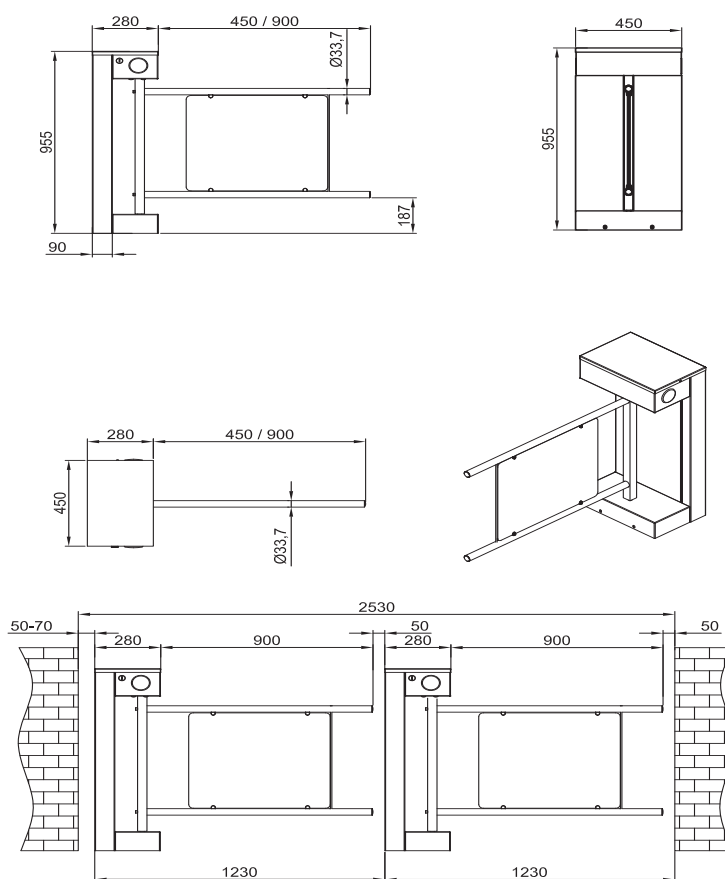

705-E-N1

	Napájanie Power supply	Napájanie motora Motor power supply	Materiál Quality	Rozmery Dimensions	Stupeň ochrany Ingress Protection	Kapacita pasažierov Capacity of passangers	SPOTREBA OUTPUT POWER
705-E-N1	230V	24V	AISI 304	1180x955x450	IP56	25-46/min	4,4W - 12W