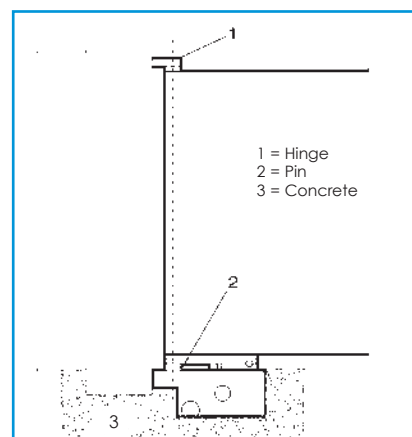

MFAB *new*

	Napájanie Power supply	Napájanie motora Motor power supply	Výkon Power	Sila Force	Rýchlosť Speed	Opt.prac.cykly Opt.work cycles	Pomalý rozbeh Slow start	Pomalý dojazd Slow stop
MFAB2024	230V	24V	120W	250N	18s/90°	5/h	✓	✓

MFAB2024/ MFAB2024		
L (m)	OPT. (kg)	MAX. (kg)
3/3	225/225	450/450