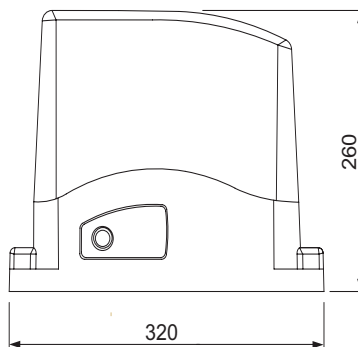

TURBO

	Napájanie Power supply	Napájanie motora Motor power supply	Výkon Power	Sila Force	Rýchlosť Speed	Opt.prac.cykly Opt.work cycles	Modul hrebeňa Gear rack modul	Pomalý rozbeh Slow start	Pomalý dojazd Slow stop
SC52	230V	230V	300W	16Nm	0,16m/s	6/h	4	✓	✓
SC82			450W	23Nm					

SC52		SC82	
OPT. (kg)	MAX. (kg)	OPT. (kg)	MAX. (kg)
250	500	400	800
350		600	

	Motor Engine		Elektronika Control unit	Prijímač Receiver	Ovládač Remote control	Fotobunky Photocells
	SC52	SC82	CT-102	RX4	SUB-44WR	FT-23
TURBO50-ZKIT-R	✓	-	✓	✓	2x	✓
TURBO80-ZKIT-R	-	✓	✓	✓	2x	✓

VOLITELNÉ PRÍSLUŠENSTVO / OPTIONAL ACCESSORIES

	Ovládač Remote control	Majáky Flash lights	Fotobunky Photocells	Prijímač Receiver	WIFI Prijímač WIFI Receiver	Kódová klávesnica Code keypad	Čítačka kariet Card reader	Kľúčový ovládač Key selector	GSM prijímač GSM receiver	Záložná batéria Power supply
	SUB-44R SUB-44WR PLAY-4R	-	FT-23	RX4	-	-	-	-	-	-
	MULTI-MOD-1SB	UNILED-YS	FT-20 FTO-15	MULTI-RECEIVER MULTI-RECEIVER- SMART-02	MULTI-RECEIVER- SMART-02 MULTI-RECEIVER- SMART-03	-	-	-	MP/GSM-230-3G MP/GSM-320- 3G-CLOUD	-