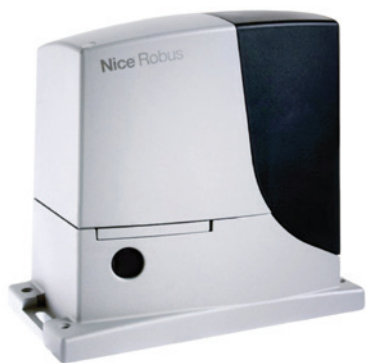

ROBUS

	Napájanie Power supply	Napájanie motora Motor power supply	Výkon Power	Sila Force	Rýchlosť Speed	Opt.prac.cykly Opt.work cycles	Modul hrebeňa Gear rack modul	Pomalý rozbeh Slow start	Pomalý dojazd Slow stop
RB400 <i>new</i>	230V	24V	330W	400N	0,34m/s	12/h	4	✓	✓
ROBUS-500HS <i>new</i>			450W	360N	0,44m/s				
RB600 <i>new</i>			515W	600N	0,31m/s				
RB1000			450W	900N	0,28m/s				

	RB400		ROBUS-500HS		RB600		RB1000	
	OPT. (kg)	MAX. (kg)	OPT. (kg)	MAX. (kg)	OPT. (kg)	MAX. (kg)	OPT. (kg)	MAX. (kg)
	200	400	250	500	300	600	500	1000
	300		350		400		600	

	Motor Engine				Elektronika Control unit	Prijímač Receiver	Ovládač Remote control	Fotobunky Photocells	Maják Light
	ROBUS-500HS	RB400	RB600	RB1000	RBA3R10	OXIBD	ON-2E	EPMB	ELDC
ROBUS-400	-	✓	-	-	-	-	-	-	-
ROBUS400-BDKIT	-	✓	-	-	-	✓	2x	✓	✓
ROBUS-500HS	✓	-	-	-	-	-	-	-	-
ROBUS-600	-	-	✓	-	✓	-	-	-	-
ROBUS600-BDKIT	-	-	✓	-	-	✓	2x	✓	✓
ROBUS-1000	-	-	-	✓	-	-	-	-	-
ROBUS1000-ZKIT	-	-	-	✓	-	✓	1x	✓	-

VOLITELNÉ PRÍSLUŠENSTVO / OPTIONAL ACCESSORIES

	Ovládač Remote control	Majáky Flash lights	Fotobunky Photpcells	Prijímač Receiver	WIFI Prijímač WIFI Receiver	Kódová klávesnica Code keypad	Čítačka kariet Card reader	Kľúčový ovládač Key selector	GSM prijímač GSM receiver	Power supply Záložná batéria
	FLO2R ON-2E INTI2 FLO4R ON-4E INTI2B FLO2RE ON3EBD INTI2R FLO4RE MYGO4 INTY2Y	ELDC	EPMB	SMX2R OX2	IT4WIFI BIDIWIFI CORE	EDSWG	ETP ETPB	EKS	-	PS-124
	VARIO-FL MULTI-MOD-1SB	UNILED-YS	-	MULTI-RECEIVER SMART-02 MULTI-RECEIVER SMART-02	MULTI-RECEIVER SMART-02 MULTI-RECEIVER SMART-03	-	-	-	MP/GSM-230-3G MP/GSM-320-3G-CLOUD	-