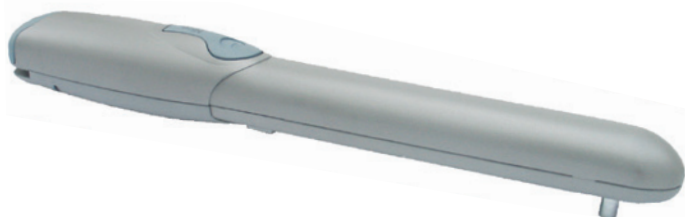

*WG3524, WG3524HS

WINGO

	Napájanie Power supply	Napájanie motora Motor power supply	Výkon Power	Sila Force	Rýchlosť Speed	Opt.prac.cykly Opt.work cycles	Pomalý rozbeh Slow start	Pomalý dojazd Slow stop
WG-2024	230V	24V	85W	1500N	0,018m/s	10/h	✓	✓
WG-3524					0,016m/s			

L (m)	WG-2024/WG-2024		WG-3524/WG-3524	
	OPT. (kg)	MAX. (kg)	OPT. (kg)	MAX. (kg)
1,5/1,5	110/110	220/220	150/150	300/300
2/2	100/100	200/200	125/125	250/250
2,5/2,5	-	-	110/110	220/220
3,5/3,5	-	-	100/100	200/200

	α°	a (mm)	b (mm)	c (mm)
WG-2024	90	120	120	60
WG-3524	120	130	130	70