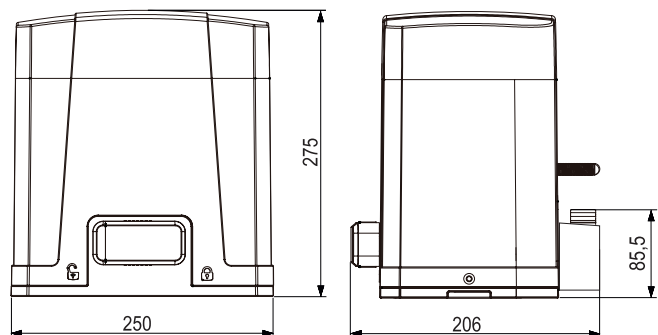

ROIkit DRIFT *top*

	Napájanie Power supply	Napájanie motora Motor power supply	Výkon Power	Sila Force	Rýchlosť Speed	Opt.prac.cykly Opt.work cycles	Modul hrebeňa Gear rack modul	Pomalý rozbeh Slow start	Pomalý dojazd Slow stop
PL400E	230V	24V	100W	4000N	0,27m/s	4/h	4	✓	✓
PL800E			144W	7000N	0,19m/s				

	PL400E		PL800E	
	OPT. (kg)	MAX. (kg)	OPT. (kg)	MAX. (kg)
	200	400	400	800
	250		530	

	Motor Engine	Elektronika Control unit	Prijmač Receiver	Ovládač Remote control	Fotobunky Photocells	Bezdrôtový zvonček Door bell	IP kamera IP camera	Mobilná aplikácia Mob. APP	
	 PL400E	 PL800E	 CUD-3S	 integrated	 TR2-434	 FT-20	 DOORBELL1	 CAM4-IP FHD	 eyeopen
DRIFT-40-SMART	✓	-							
DRIFT-80-SMART	-	✓							
DRIFT40-SMART-ZKIT	✓	-	✓	2x				✓	
DRIFT80-SMART-ZKIT	-	✓			✓				
DRIFT-40-SECURITY-ZKIT	✓	-				✓	✓		
DRIFT-80-SECURITY-ZKIT	-	✓							

VOLITELNÉ PRÍSLUŠENSTVO / OPTIONAL ACCESSORIES

	 Ovládač Remote control	 Majáky Flash lights	 Fotobunky Photocells	 Prijmač Receiver	 WIFI Prijmač WIFI Receiver	 Kódová klávesnica Code keypad	 Čítačka kariet Card reader	 Kľúčový ovládač Key selector	 GSM prijmač GSM receiver	 Power supply Záložná batéria
	TR1-434 TR2-434	UNILED-YS	FT-20 FTO-15 FT-12-FL	MULTI-RECEIVER MULTI-RECEIVER-SMART-02	integrated	-	-	-	MP/GSM-230-3G MP/GSM-320-3G-CLOUD	*CB-BT-CH *BAT-HOLD

* Batéria nie je súčasťou/Battery not included