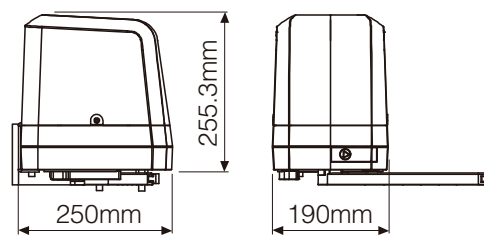

ROIIkit ARM

	Napájanie Power supply	Napájanie motora Motor power supply	Výkon Power	Sila Force	Rýchlosť Speed	Opt.prac.cykly Opt.work cycles	Pomalý rozbeh Slow start	Pomalý dojazd Slow stop
PA250	230V	24V	144W	2500N	10s/90°	10/h	✓	✓

L (m)	PA250/PA250	
	OPT. (kg)	MAX. (kg)
1/1	150/150	300/300
1,5/1,5	125/125	250/250
2,5/2,5	100/100	200/200

C (mm)	B (mm)		
	50	100	150
50	625	575	545
100	615	565	540
150	600	550	-
200	585	535	-
250	565	515	-
300	540	-	-

	Motor Engine	Elektronika Control unit	Ovládač Remote control	Fotobunky Photocells	Mobilná aplikácia Mob. APP	Koncový doraz Limit switch
	PA250	CUW-24S	TR2-434	FT-20	eyeopen	OPEN CLOSED
ARM-2050-SMART	2x	✓	2x	-	✓	✓
ARM2050-SMART-ZKIT				✓		✓

VOLITELNÉ PRÍSLUŠENSTVO / OPTIONAL ACCESSORIES

	Ovládač Remote control	Majáky Flash lights	Fotobunky Photocells	Prijímač Receiver	WIFI Prijímač WIFI Receiver	Kódová klávesnica Code keypad	Čítačka kariet Card reader	Kľúčový ovládač Key selector	GSM prijímač GSM receiver	Power supply Záložná batéria
ROIIkit	TR1-434 TR2-434	UNILED-YS	FT-20 FTO-15 FT-12-FL	MULTI-RECEIVER MULTI-RECEIVER-SMART-02	MULTI-RECEIVER-SMART-02 MULTI-RECEIVER-SMART-03	-	-	-	MP/GSM-230-3G MP/GSM-320-3G-CLOUD	*CB-BT-CH *BAT-HOLD

* Batéria nie je súčasťou/Battery not included