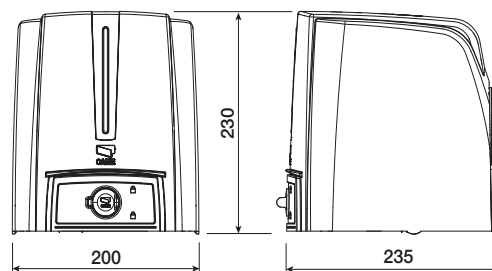

CAME **FAST**

	Napájanie Power supply	Napájanie motora Motor power supply	Výkon Power	Sila Force	Rýchlosť Speed	Opt.prac.cykly Opt.work cycles	Pomalý rozbeh Slow start	Pomalý dojazd Slow stop
FA-70230	230V	230V	160W	180Nm	18s/90°	5/h	-	-
FA-70230CB								

L (m)	FA-70../FA-70..	
	OPT. (kg)	MAX. (kg)
1/1	150/150	300/300
1,5/1,5	125/125	250/250
2/2	108/108	215/215
2,3/2,3	100/100	200/200

FA-70..	α°	a (mm)	b (mm)	c_{max} (mm)
	90	140	420	0-200
	110	160-180	380	200

	Motor Engine	Prijímač Receiver	Ovládač Remote control	Fotobunky Photocells	Koncový doraz Limit switch
	FA-70230CB	AF-43-S	TOP44RBN	DIR-10	OPEN / CLOSED
FAST-PLUS-ZKIT	1x	✓	1x	✓	✓

VOLITELNÉ PRÍSLUŠENSTVO / OPTIONAL ACCESSORIES

	Ovládač Remote control	Majáky Flash lights	Fotobunky Photocells	Prijímač Receiver	WIFI Prijímač WIFI Receiver	Kódová klávesnica Code keypad	Čítačka kariet Card reader	Kľúčový ovládač Key selector	GSM prijímač GSM receiver	Power supply Záložná batéria
CAME	TOP-432-EE TOP-434-EE TOP-862-E* TOPD4RBS AT04EV TOP44RBN	KLED	DIR-10 DIR-20 DXR10BAP	AF-43-S RE-432M AF-868 RE-862M	-	SELT1W4G SEL-T1W8G	SELB1SDG1 SELR1BDG SELR1K01	SELD1FDG	-	-
ROI kit	FIX-FQ FIX-FQ-SK MULTI-HERTZ MULTI-MOD-1SB	UNILED-YS	FT-20 FTO-15	MULTI-RECEIVER SMART-02 MULTI-RECEIVER SMART-02 MULTI-RECEIVER SMART-03	-	-	-	-	MP/GSM-230-3G MP/GSM-320-3G-CLOUD	-

* Kompatibilné iba s prijímačom AF-868 alebo RE-862M

POHONY KRÍDLOVÝCH BRÁN
SWING GATES AUTOMATIONS