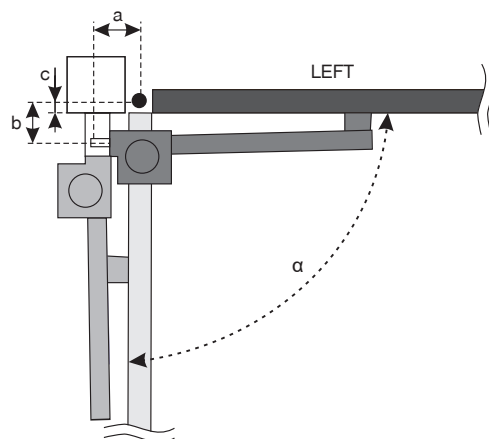

TOONA

	Napájanie Power supply	Napájanie motora Motor power supply	Výkon Power	Sila Force	Rýchlosť Speed	Opt.prac.cykly Opt.work cycles	Pomalý rozbeh Slow start	Pomalý dojazd Slow stop
TO-4024	230V	24V	120W	1800N	0,016m/s	10/h	✓	✓
TO-5024								
TO-7024								
TO-4006 <i>new</i>	230V	230V	340W	1800N	0,016m/s	5/h		
TO-5016 <i>new</i>								

L (m)	TO-4024/TO-4024		TO-4006/TO-4006		TO-5024/TO-5024		TO-5016/TO-5016		TO-7024/TO-7024	
	OPT. (kg)	MAX. (kg)	OPT. (kg)	MAX. (kg)	OPT. (kg)	MAX. (kg)	OPT. (kg)	MAX. (kg)	OPT. (kg)	MAX. (kg)
3/3	150/150	300/300	150/150	300/300	175/175	350/350	175/175	350/350	800/800	1600/1600
5/5	-	-	-	-	125/125	250/250	125/125	250/250	500/500	1000/1000
7/7	-	-	-	-	-	-	-	-	350/350	700/700

	α°	a (mm)	b (mm)	c (mm)
TO-4024	90	130	130	70
	120	145		
TO-4016	90	130	130	70
	120	145		
TO-5024	90	175	175	115
	120			
TO-5016	90	175	175	115
	120			
TO-7024	90	185	185	-
	120	-	-	-