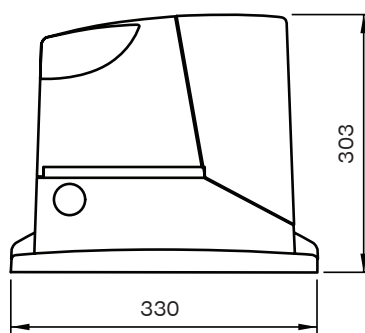

ROX

	Napájanie Power supply	Napájanie motora Motor power supply	Výkon Power	Sila Force	Rychlosť Speed	Opt.prac.cykly Opt.work cycles	Modul hrebeňa Gear rack modul	Pomalý rozbeh Slow start	Pomalý dojazd Slow stop
RX1000	230V	230V	350W	800N	0,18m/s	6/h	4	✓	✓

RX1000	
OPT. (kg)	MAX. (kg)
500	1000
600	

	Motor Engine	Elektronika Control unit	Prijmač Receiver	Ovládač Remote control	Fotobunky Photocells
	 RX1000	 ROA40R10	 integrated	 2x	 -
ROX-1000	✓	✓			
ROX-1000-ZKIT					✓

VOLITELNÉ PRÍSLUŠENSTO / OPTIONAL ACCESSORIES

	Ovládač Remote control	Majáky Flash lights	Fotobunky Photocells	Prijmač Receiver	WIFI Prijmač WIFI Receiver	Kódová klávesnica Code keypad	Čítačka kariet Card reader	Kľúčový ovládač Key selector	GSM prijímač GSM receiver	Power supply Záložná batéria
	FLO2R FLO4R FLO2RE FLO4RE	INTI2 INTI2B INTI2R INTY2Y	ELAC	BF EPM	SMX2R OX2	IT4WIFI BIDIWIFI CORE	EDSWG	ETP ETPB	EKS	-
	VARIO-FL MULTI-MOD-1SB	UNILED-YS	FT-20 FTO-15	MULTI-RECEIVER SMART-02 MULTI-RECEIVER- SMART-03	MULTI-RECEIVER SMART-02 MULTI-RECEIVER- SMART-03	-	-	-	-	MP/GSM-230-3G MP/GSM-320- 3G-CLOUD