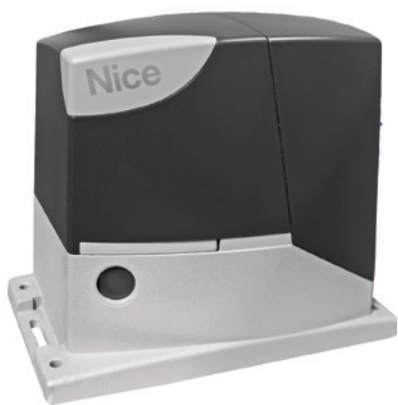

ROAD

	Napájanie Power supply	Napájanie motora Motor power supply	Výkon Power	Sila Force	Rýchlosť Speed	Opt.prac.cykly Opt.work cycles	Modul hrebeňa Gear rack modul	Pomalý rozbeh Slow start	Pomalý dojazd Slow stop
RD400	230V	24V	210W	400N	0,25m/s	12/h	4	✓	✓

RD400	
OPT. (kg)	MAX. (kg)
200	400
300	

	Motor Engine	Elektronika Control unit	Prijímač Receiver	Ovládač Remote control	Fotobunky Photocells
	 RD400	 RBA4R10	 integrated	 INTI2	 BF
ROAD-400	✓	✓	integrated	2x	-
ROAD400-ZKIT					✓

VOLITELNÉ PRÍSLUŠENSTO / OPTIONAL ACCESSORIES

	Ovládač Remote control	Majáky Flash lights	Fotobunky Photocells	Prijímač Receiver	WIFI Prijímač WIFI Receiver	Kódová klávesnica Code keypad	Čítačka kariet Card reader	Kľúčový ovládač Key selector	GSM prijímač GSM receiver	Power supply Záložná batéria		
	FLO2R FLO4R FLO2RE FLO4RE	ON-2E ON-4E MYGO4	INTI2 INTI2B INTI2R INTY2Y	ELDC	BF EPM	SMX2R OX2	IT4WIFI BIDIWIFI CORE	EDSWG	ETP ETPB	EKS	-	PS-124
	VARIO-FL MULTI-MOD-1SB	UNILED-YS	FT-20 FTO-15 FT-12-FL	MULTI-RECEIVER MULTI-RECEIVER-SMART-02	MULTI-RECEIVER-SMART-02 MULTI-RECEIVER-SMART-03	-	-	-	MP/GSM-230-3G MP/GSM-320-3G-CLOUD	-	-	-