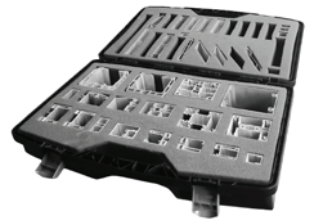

Art.
REK-CASE-FG

new