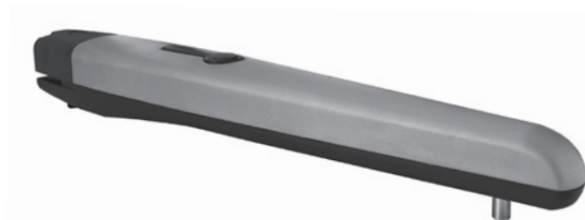

ATS

	Napájanie Power supply	Napájanie motora Motor power supply	Výkon Power	Sila Force	Rýchlosť Speed	Opt.prac.cykly Opt.work cycles	Pomalý rozbeh Slow start	Pomalý dojazd Slow stop
ATS-3-DGS-ZKIT	230V	230V	250W	3000N	15s/90° 20s/90°	5/h	-	-

TOONA

	Napájanie Power supply	Napájanie motora Motor power supply	Výkon Power	Sila Force	Rýchlosť Speed	Opt.prac.cykly Opt.work cycles	Pomalý rozbeh Slow start	Pomalý dojazd Slow stop
TOONA4024-BDKIT	230V	24V	120W	1800N	0,016m/s	10/h	✓	✓

TURN

	Napájanie Power supply	Napájanie motora Motor power supply	Výkon Power	Sila Force	Rýchlosť Speed	Opt.prac.cykly Opt.work cycles	Pomalý rozbeh Slow start	Pomalý dojazd Slow stop
TURN2020-SMART-ZKIT	230V	24V	48W	2000N	13s	4/h	✓	✓

DRIVE	MOUNTING HOLE
ATS-3-DGS-ZKIT	2,5
TOONA4024-BDKIT	1,2,5,6
TURN2020-SMART-ZKIT	3,4

Quality	Finish	art.
AISI304	natural	PLA-16